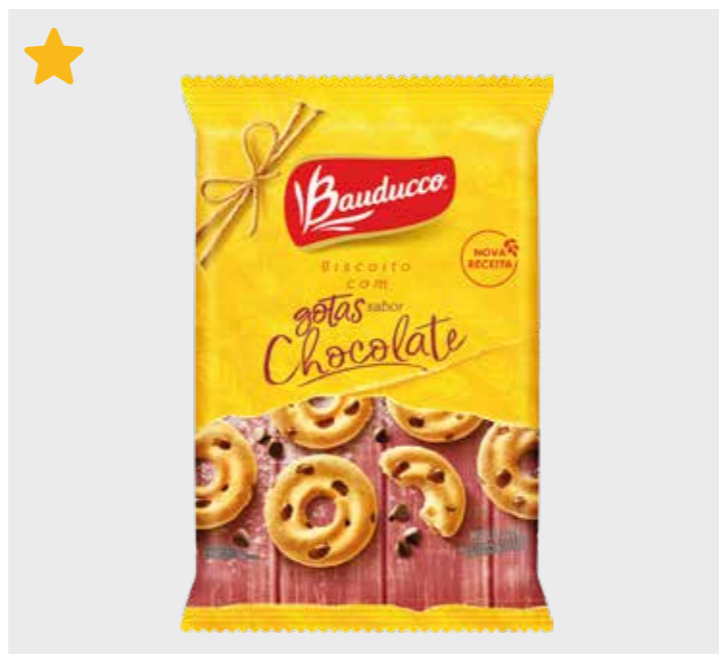

CÓD.	PRODUTO		
24530	BISCOITO C/ GOTAS DE CHOCOLATE 335G		
EAN	QTD CAIXA	MÍNIMO	
7891962068046	24	3	

MIX MÍNIMO PRIORITÁRIO: ★ SM ★ MERCADINHO ★ PADARIA ★ TRAD

ENTRE EM CONTATO COM NOSSOS VENDEDORES (12) 98311.0241