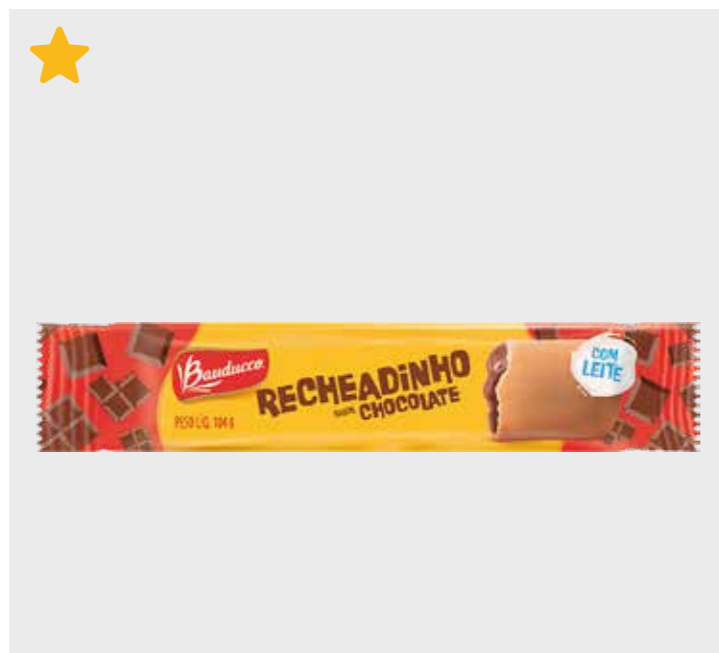

Linha Doce · Recheado

CÓD.	PRODUTO	
24546	BISCOITO RECHEADINHO CHOCOLATE 104G	
EAN	QTD CAIXA	MÍNIMO
7891962050072	45	9