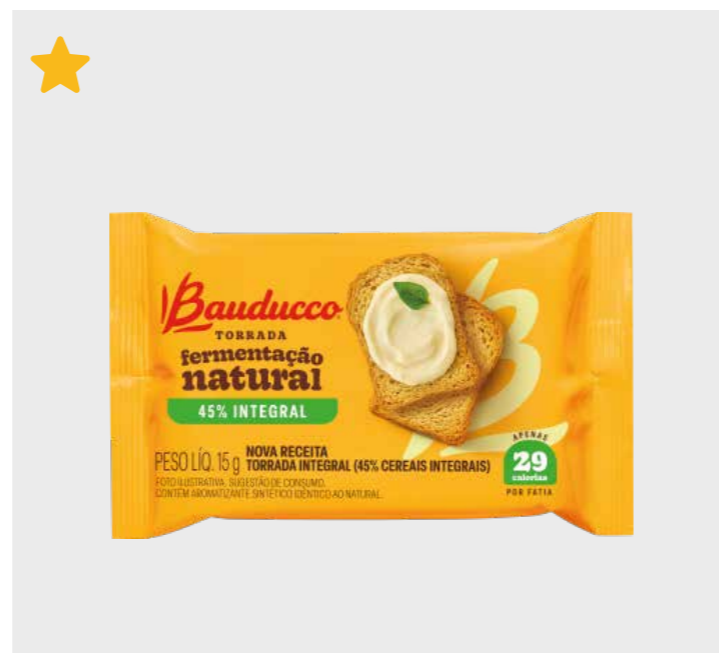

MIX MÍNIMO PRIORITÁRIO: ★ SM ★ MERCADINHO ★ PADARIA ★ TRAD

ENTRE EM CONTATO COM NOSSOS VENDEDORES (12) 98311.0241

Linha Institucional

CÓD.	PRODUTO	
7602	TORRADA LEVEMENTE SALGADA 15G	
EAN	QTD CAIXA	MÍNIMO
7891962006239	126	126