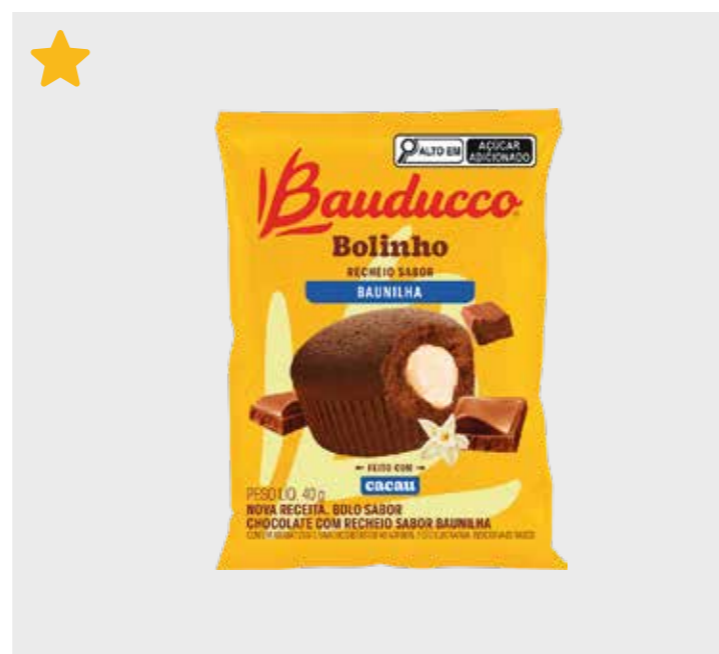

CÓD.	PRODUTO	
24520	BOLINHO CHOCOLATE RECHEIO BAUNILHA 40G	
EAN	QTD CAIXA	MÍNIMO
7891962067346	144	16