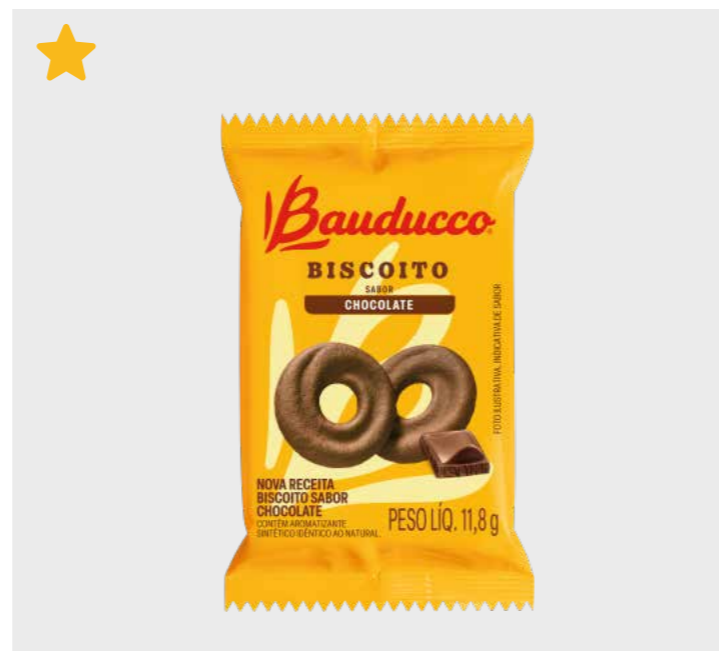

CÓD.	PRODUTO	
24551	BISCOITO SABOR CHOCOLATE 11,8G	
EAN	QTD CAIXA	MÍNIMO
7891962068077	400	100