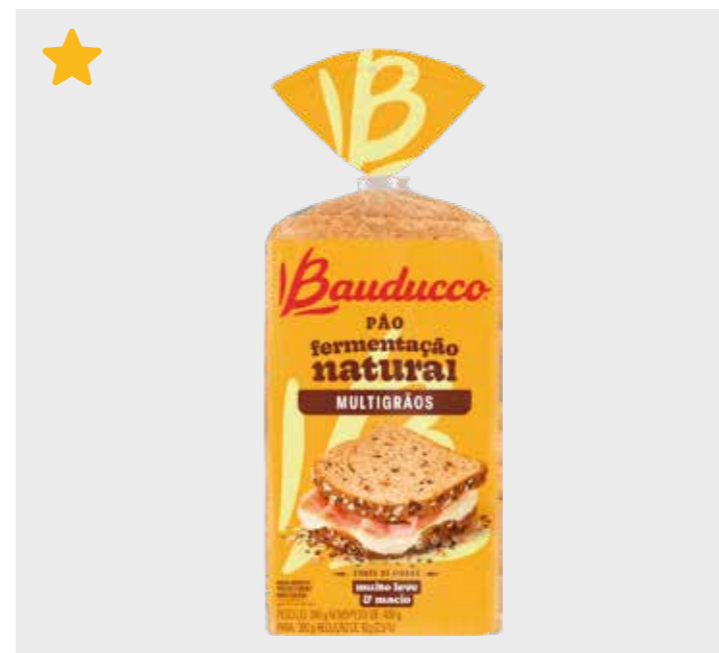

CÓD.	PRODUTO	
24605	PÃO DE FORMA GRÃOS CLÁSSICOS 390G	
EAN	QTD CAIXA	MÍNIMO
7891962067278	10	10

CÓD.	PRODUTO	
24507	BISNAGUINHA ORIGINAL 260G	
EAN	QTD CAIXA	MÍNIMO
7891962063874	9	9

CÓD.	PRODUTO	
24614	PÃO PARA HAMBURGUER 200G	
EAN	QTD CAIXA	MÍNIMO
7891962069920	10	10