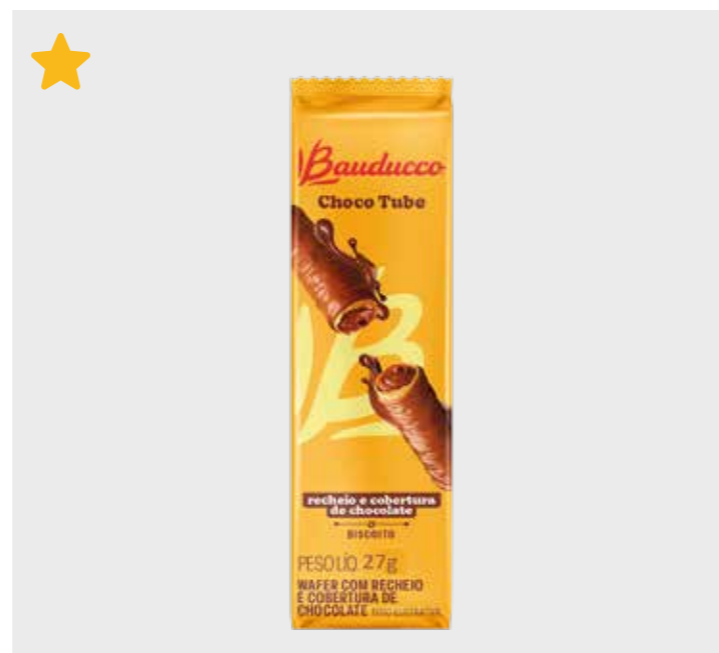

MIX MÍNIMO PRIORITÁRIO: ★ SM ★ MERCADINHO ★ PADARIA ★ TRAD

ENTRE EM CONTATO COM NOSSOS VENDEDORES (12) 98311.0241

Mono Doses

CÓD.	PRODUTO	
24648	PÃO DE MEL 30G - DISPLAY C/14	
EAN	QTD CAIXA	MÍNIMO
7891962042725	150	15