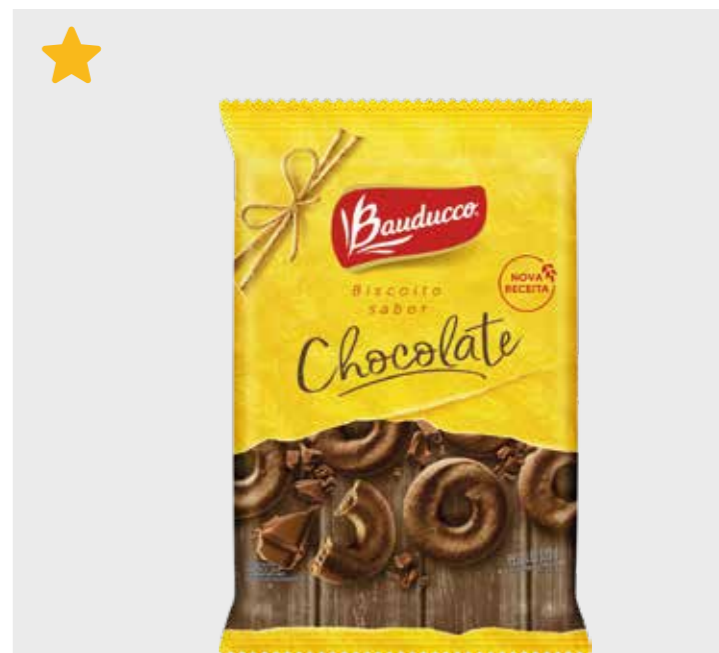

CÓD.	PRODUTO		
24528	BISCOITO SABOR CHOCOLATE 335G		
EAN	QTD CAIXA	MÍNIMO	
7891962068022	24	3