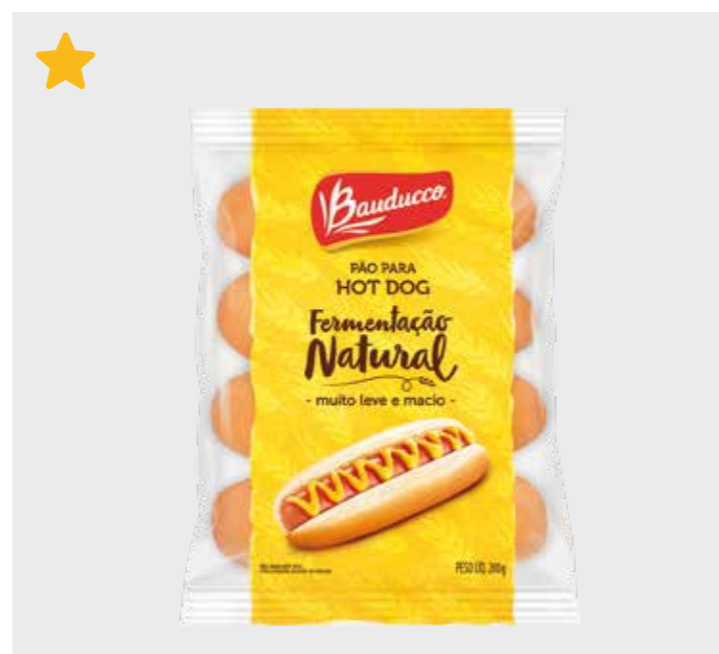

CÓD.	PRODUTO	
24605	PÃO DE FORMA GRÃOS CLÁSSICOS 390G	
EAN	QTD CAIXA	MÍNIMO
7891962067278	10	10

CÓD.	PRODUTO	
24507	BISNAGUINHA ORIGINAL 260G	
EAN	QTD CAIXA	MÍNIMO
7891962063874	9	9

CÓD.	PRODUTO	
24614	PÃO PARA HAMBURGUER 200G	
EAN	QTD CAIXA	MÍNIMO
7891962069920	10	10