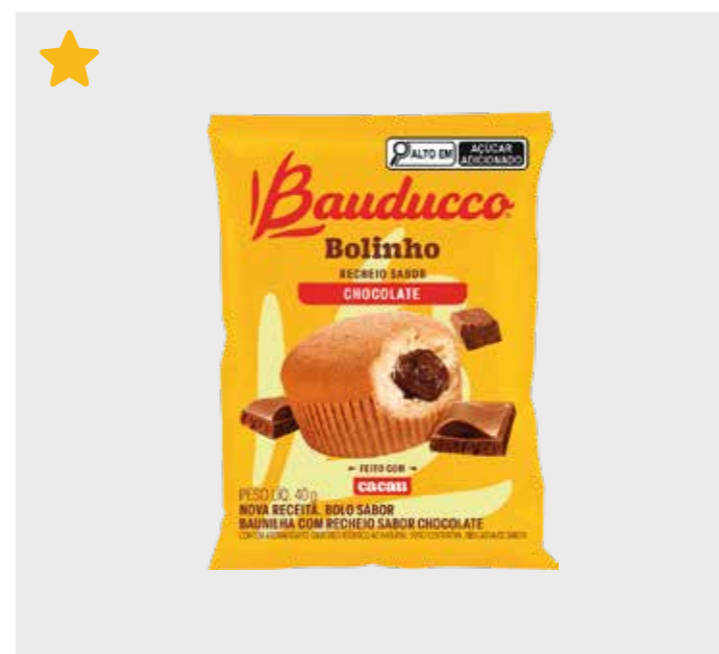

CÓD.	PRODUTO	
24531	BOLINHO BAUNILHA/ CHOCOLATE 40G	
EAN	QTD CAIXA	MÍNIMO
7891962000725	144	16