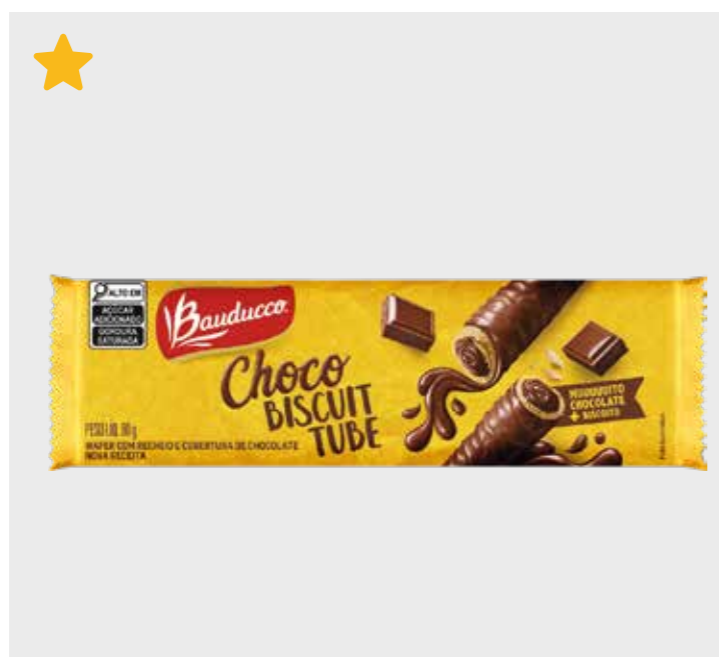

CÓD.	PRODUTO	
24601	CHOCO BISCUIT TUBE 80G	
EAN	QTD CAIXA	MÍNIMO
7891962069043	34	10