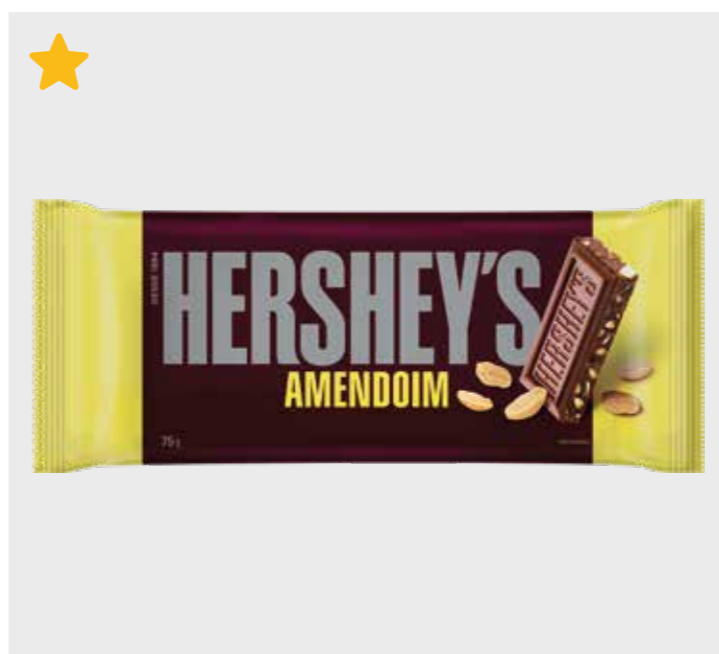

CÓD.	PRODUTO		
608	CHOCOLATE EM BARRA AMENDOIM 75G		
EAN	QTD CAIXA	MÍNIMO	
7899970402883	72	18