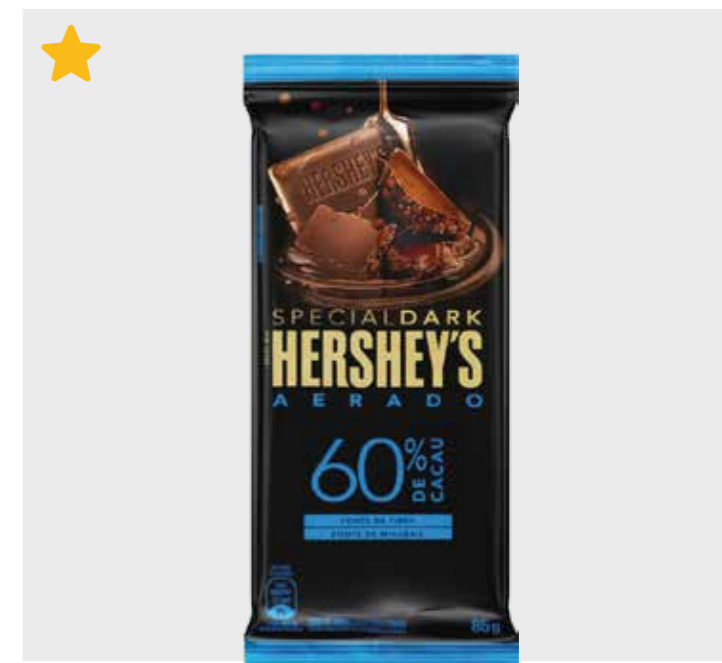

ENTRE EM CONTATO COM NOSSOS VENDEDORES (12) 98311.0241

Cooffe Creations e Special Dark

CÓD.	PRODUTO	
588	CHOCOLATE BARRA COFFEE MACCHIATO 85G	
EAN	QTD CAIXA	MÍNIMO
7899970402159	48	12

CÓD.	PRODUTO	
589	CHOCOLATE BARRA COFFEE CAPPUCCINO 85G	
EAN	QTD CAIXA	MÍNIMO
7899970402173	48	12

CÓD.	PRODUTO	
590	CHOCOLATE BARRA COFFEE ESPRESSO 85G	
EAN	QTD CAIXA	MÍNIMO
7899970402401	48	12

CÓD.	PRODUTO	
543	CHOCOLATE SPECIAL DARK TRADICIONAL 85G	
EAN	QTD CAIXA	MÍNIMO
7899970400902	48	12

CÓD.	PRODUTO	
546	CHOCOLATE SPECIAL DARK CRAMBERRY 85G	
EAN	QTD CAIXA	MÍNIMO
7899970400964	48	12

CÓD.	PRODUTO	
547	CHOCOLATE SPECIAL DARK CAFÉ 85G	
EAN	QTD CAIXA	MÍNIMO
7899970400988	48	12

CÓD.	PRODUTO	
544	CHOCOLATE SPECIAL DARK MENTA 85G	
EAN	QTD CAIXA	MÍNIMO
7899970400926	48	12

CÓD.	PRODUTO	
491	CHOCOLATE SPECIAL DARK AERADO 85G	
EAN	QTD CAIXA	MÍNIMO
7899970400407	48	12