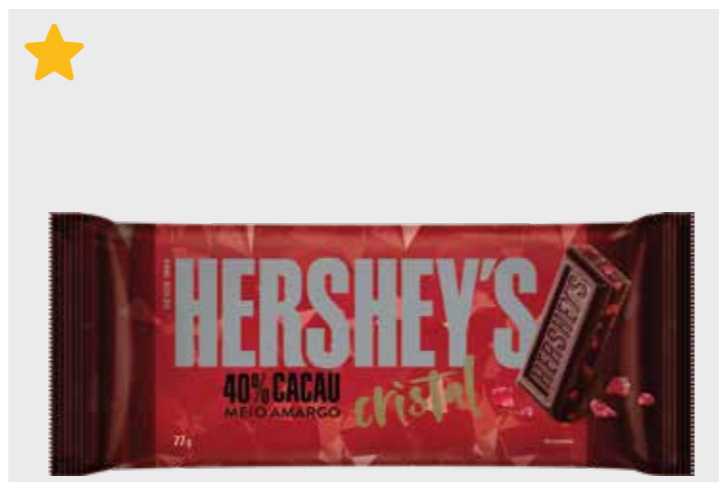

MIX MÍNIMO PRIORITÁRIO: ★ SM ★ MERCADINHO ★ PADARIA ★ TRAD

ENTRE EM CONTATO COM NOSSOS VENDEDORES (12) 98311.0241

Barras Gigantes e Hershey's Mais

CÓD.	PRODUTO		
496	CHOCOLATE EM BARRA AERADA 85G		
EAN	QTD CAIXA	MÍNIMO	
7899970400452	64	16	