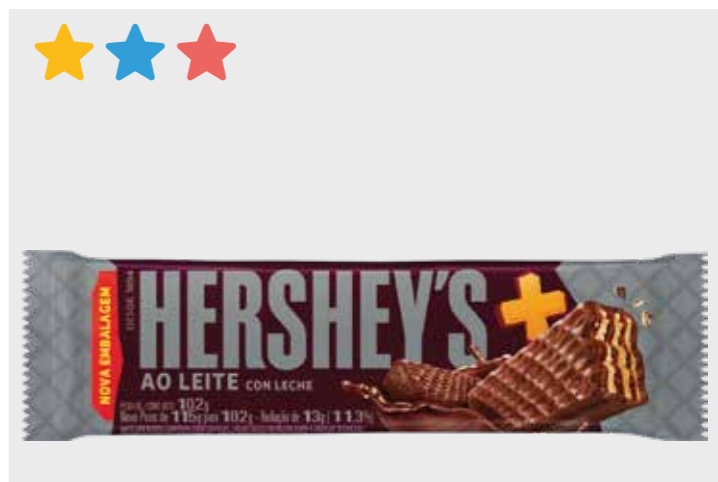

CÓD.	PRODUTO		
561	CHOCOLATE WAFER MAIS AO LEITE 102G		
EAN	QTD CAIXA	MÍNIMO	
7899970400674	48	8