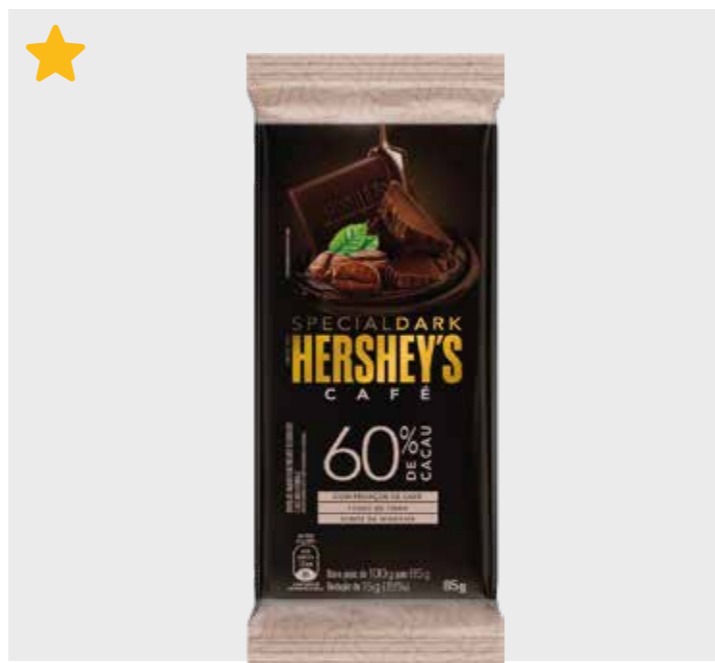

ENTRE EM CONTATO COM NOSSOS VENDEDORES (12) 98311.0241

Cooffe Creations e Special Dark

CÓD.	PRODUTO	
588	CHOCOLATE BARRA COFFEE MACCHIATO 85G	
EAN	QTD CAIXA	MÍNIMO
7899970402159	48	12

CÓD.	PRODUTO	
589	CHOCOLATE BARRA COFFEE CAPPUCCINO 85G	
EAN	QTD CAIXA	MÍNIMO
7899970402173	48	12

CÓD.	PRODUTO	
590	CHOCOLATE BARRA COFFEE ESPRESSO 85G	
EAN	QTD CAIXA	MÍNIMO
7899970402401	48	12

CÓD.	PRODUTO	
543	CHOCOLATE SPECIAL DARK TRADICIONAL 85G	
EAN	QTD CAIXA	MÍNIMO
7899970400902	48	12

CÓD.	PRODUTO	
546	CHOCOLATE SPECIAL DARK CRAMBERRY 85G	
EAN	QTD CAIXA	MÍNIMO
7899970400964	48	12