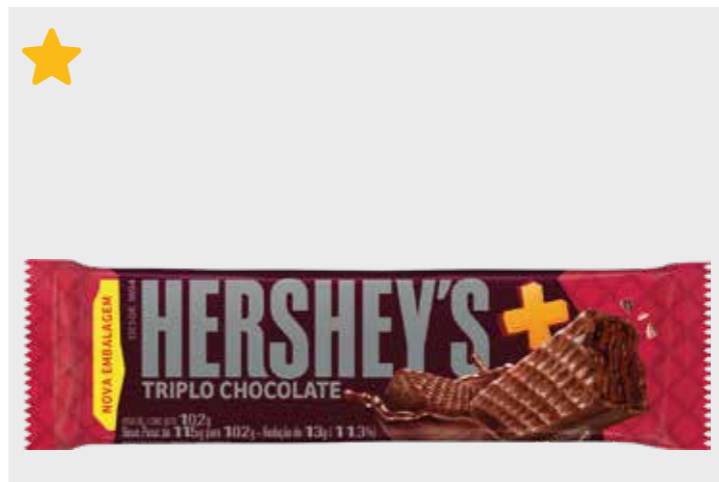

CÓD.	PRODUTO		
564	CHOCOLATE WAFER MAIS TRIPLO CHOC. 102G		
EAN	QTD CAIXA	MÍNIMO	
7899970400704	48	8