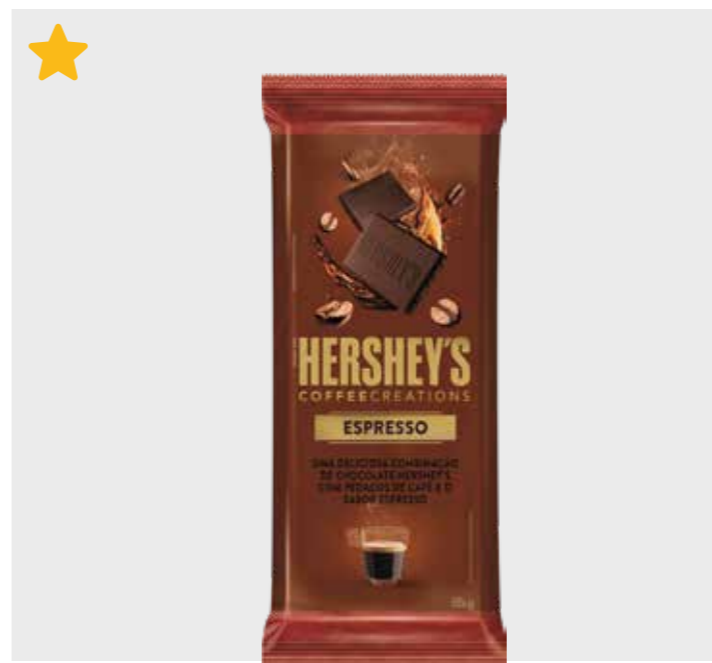

ENTRE EM CONTATO COM NOSSOS VENDEDORES (12) 98311.0241

Cooffe Creations e Special Dark

CÓD.	PRODUTO	
588	CHOCOLATE BARRA COFFEE MACCHIATO 85G	
EAN	QTD CAIXA	MÍNIMO
7899970402159	48	12

CÓD.	PRODUTO	
589	CHOCOLATE BARRA COFFEE CAPPUCCINO 85G	
EAN	QTD CAIXA	MÍNIMO
7899970402173	48	12

CÓD.	PRODUTO	
590	CHOCOLATE BARRA COFFEE ESPRESSO 85G	
EAN	QTD CAIXA	MÍNIMO
7899970402401	48	12

CÓD.	PRODUTO	
543	CHOCOLATE SPECIAL DARK TRADICIONAL 85G	
EAN	QTD CAIXA	MÍNIMO
7899970400902	48	12

CÓD.	PRODUTO	
546	CHOCOLATE SPECIAL DARK CRAMBERRY 85G	
EAN	QTD CAIXA	MÍNIMO
7899970400964	48	12