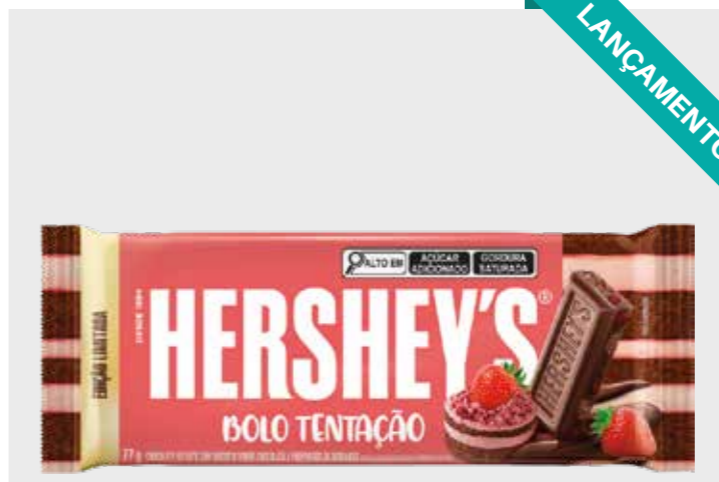

MIX MÍNIMO PRIORITÁRIO: ★ SM ★ MERCADINHO ★ PADARIA ★ TRAD

ENTRE EM CONTATO COM NOSSOS VENDEDORES (12) 98311.0241

Barras Gigantes e Hershey's Mais

CÓD.	PRODUTO		
496	CHOCOLATE EM BARRA AERADA 85G		
EAN	QTD CAIXA	MÍNIMO	
7899970400452	64	16	

CÓD.	PRODUTO		
604	CHOCOLATE EM BARRA AMARGO CRISTAL 77G		
EAN	QTD CAIXA	MÍNIMO	
7899970402845	72	18	

CÓD.	PRODUTO		
617	CHOCOLATE EM BARRA BOLO TENTAÇÃO 77G		
EAN	QTD CAIXA	MÍNIMO	
7899970403101	72	18	