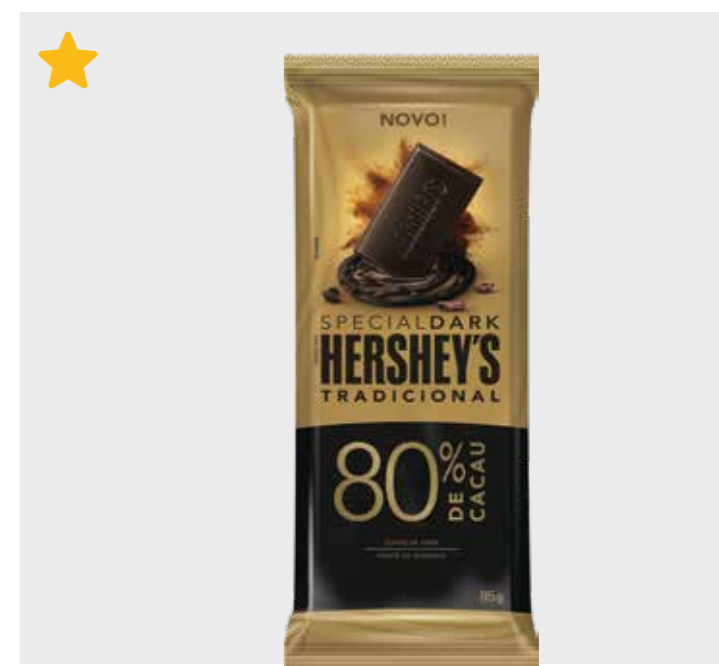

CÓD.	PRODUTO		
599	CHOCOLATE SPECIAL DARK 80% CACAU 85G		
EAN	QTD CAIXA	MÍNIMO	
7899970402692	48	12