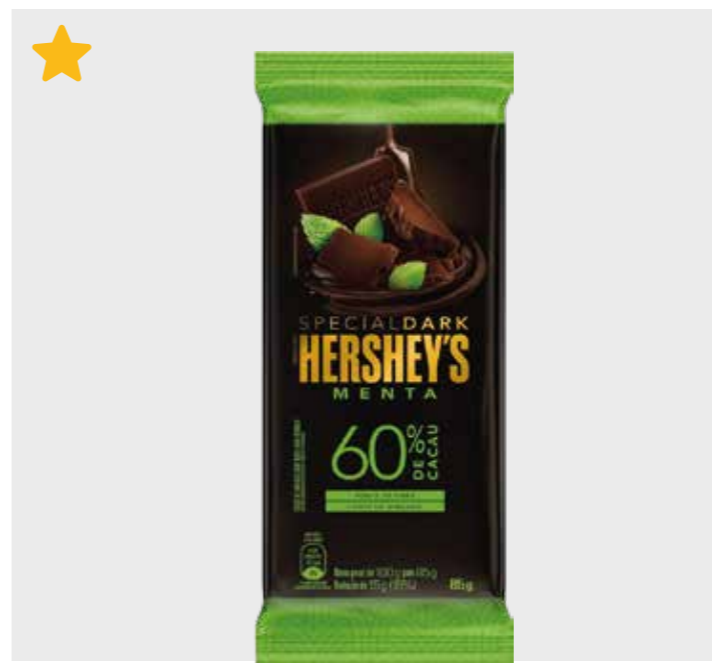

CÓD.	PRODUTO	
544	CHOCOLATE SPECIAL DARK MENTA 85G	
EAN	QTD CAIXA	MÍNIMO
7899970400926	48	12