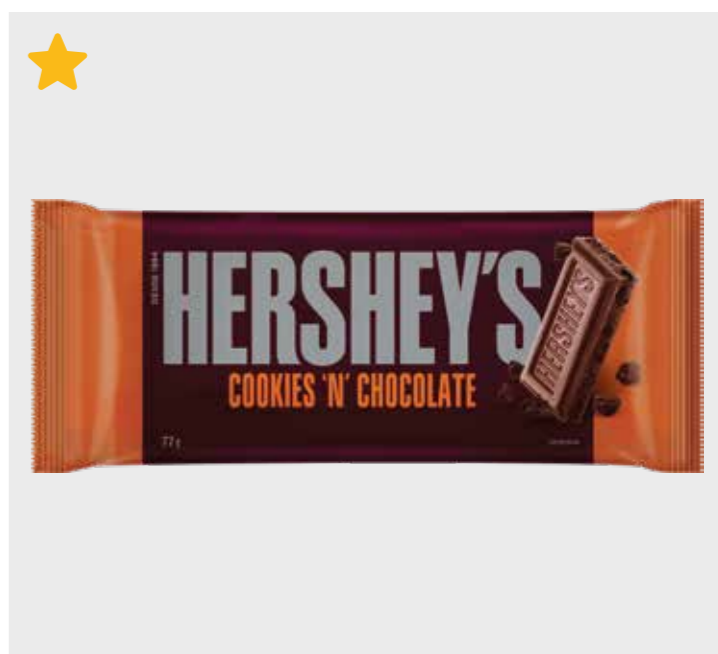

CÓD.	PRODUTO		
606	CHOCOLATE EM BARRA COOKIES N' CHOC. 77G		
EAN	QTD CAIXA	MÍNIMO	
7899970402869	72	18	

MIX MÍNIMO PRIORITÁRIO: ★ SM ★ MERCADINHO ★ PADARIA ★ TRAD

ENTRE EM CONTATO COM NOSSOS VENDEDORES (12) 98311.0241