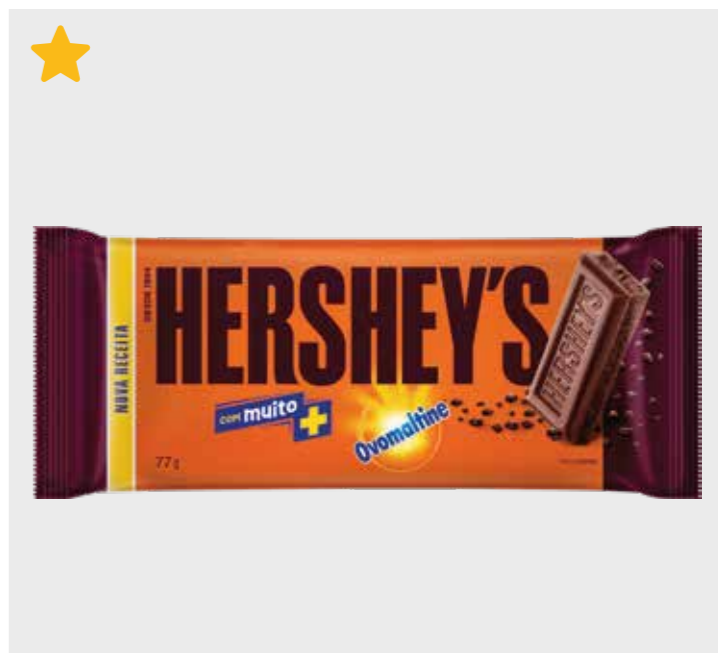

CÓD.	PRODUTO		
607	CHOCOLATE EM BARRA OVOMALTINE 77G		
EAN	QTD CAIXA	MÍNIMO	
7899970402876	72	18