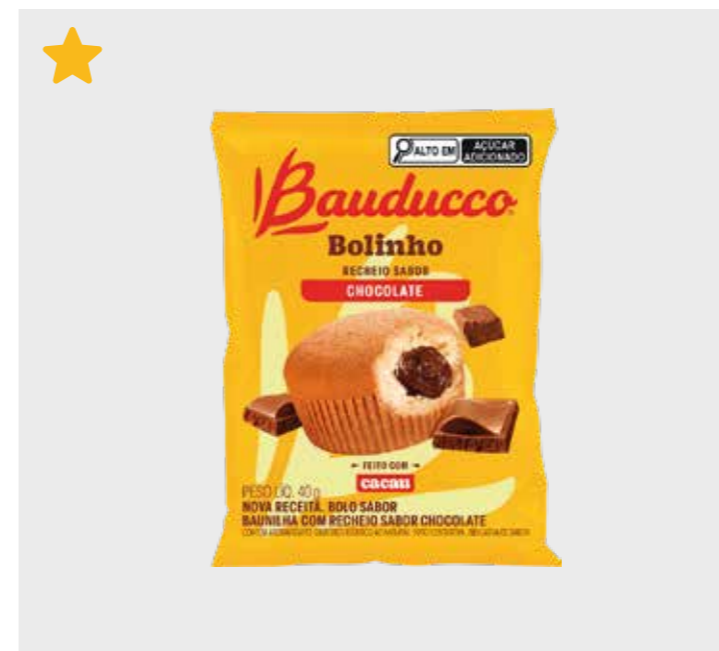

CÓD.	PRODUTO	
24531	BOLINHO BAUNILHA/ CHOCOLATE 40G	
EAN	QTD CAIXA	MÍNIMO
7891962000725	144	16