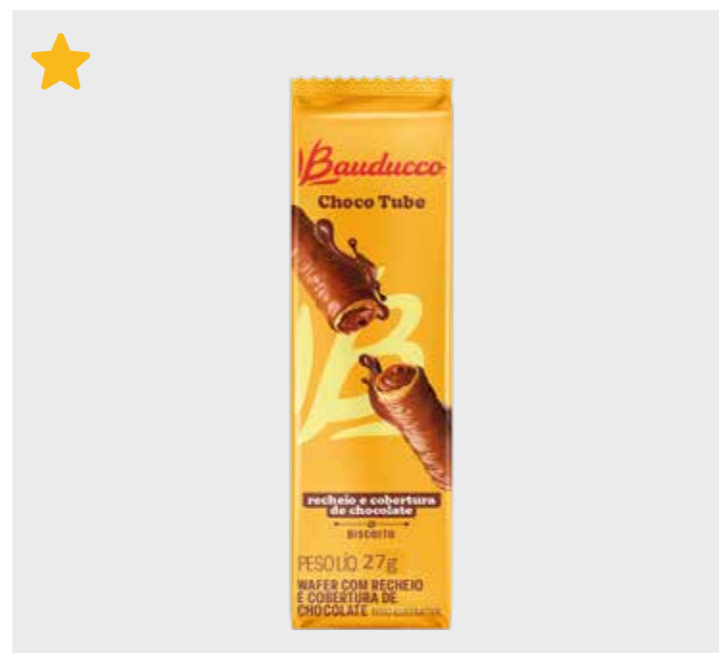

CÓD.	PRODUTO	
24611	CHOCO BISCUIT TUBE 27G	
EAN	QTD CAIXA	MÍNIMO
7891962072302	120	15