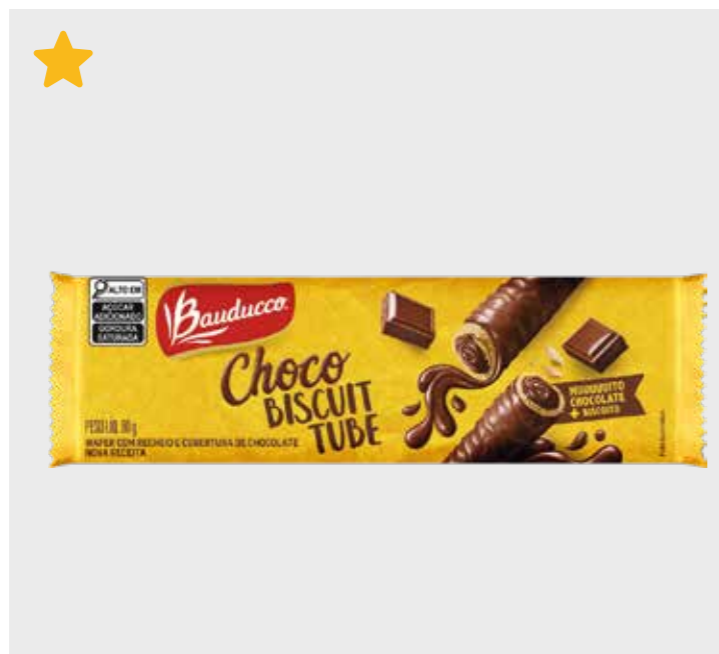

CÓD.	PRODUTO	
24601	CHOCO BISCUIT TUBE 80G	
EAN	QTD CAIXA	MÍNIMO
7891962069043	34	10