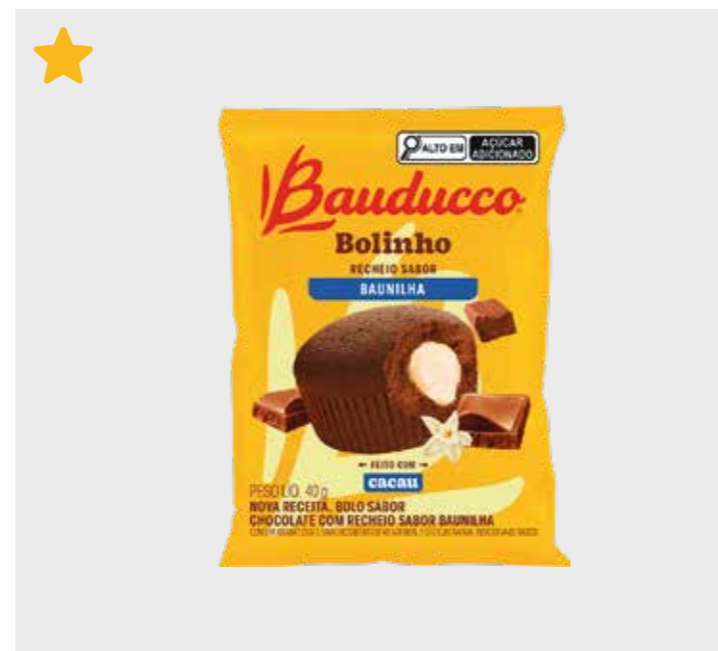

CÓD.	PRODUTO	
24520	BOLINHO CHOCOLATE RECHEIO BAUNILHA 40G	
EAN	QTD CAIXA	MÍNIMO
7891962067346	144	16