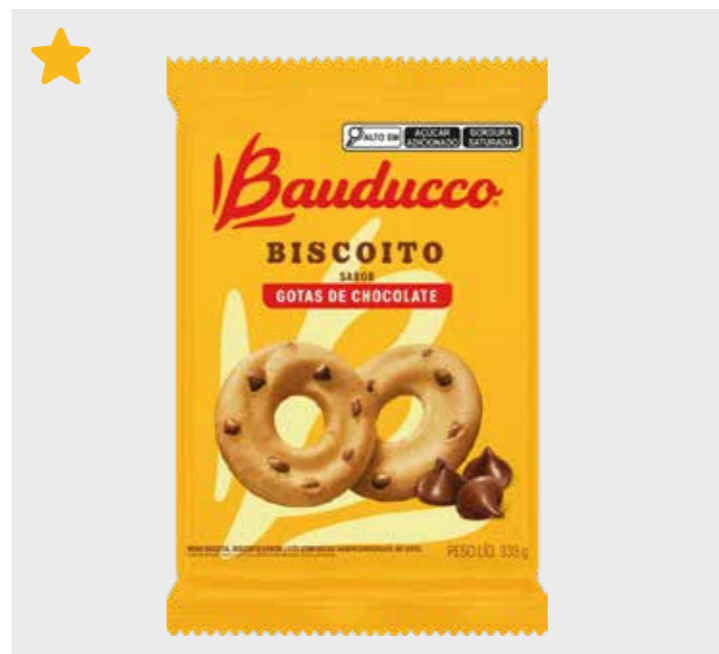

## Linha Doce

CÓD.	PRODUTO		
6786	BISCOITO CHAMPANHE 150G		
EAN	QTD CAIXA	MÍNIMO	
7891962035451	30	5	

CÓD.	PRODUTO		
7016	BISCOITO MAISENA VITAMINADO 170G		
EAN	QTD CAIXA	MÍNIMO	
7891962032450	48	8	

CÓD.	PRODUTO		
24696	BISCOITO CARAMELIZADO SPECULOUS 84G		
EAN	QTD CAIXA	MÍNIMO	
7891962076317	48	8	

CÓD.	PRODUTO		
24527	BISCOITO SABOR BANANA/ CANELA 375G		
EAN	QTD CAIXA	MÍNIMO	
7891962010175	24	3	

CÓD.	PRODUTO		
24528	BISCOITO SABOR CHOCOLATE 335G		
EAN	QTD CAIXA	MÍNIMO	
7891962068022	24	3	

CÓD.	PRODUTO		
24697	BISCOITO SABOR LEITE 335G		
EAN	QTD CAIXA	MÍNIMO	
7891962068039	24	3	