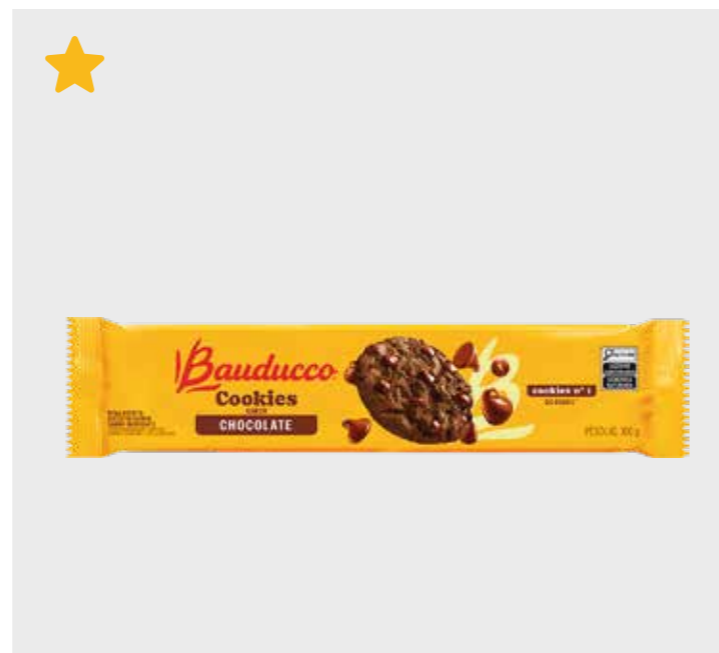

CÓD.	PRODUTO	
24540	COOKIES CHOCOLATE 100G	
EAN	QTD CAIXA	MÍNIMO
7891962054117	45	9