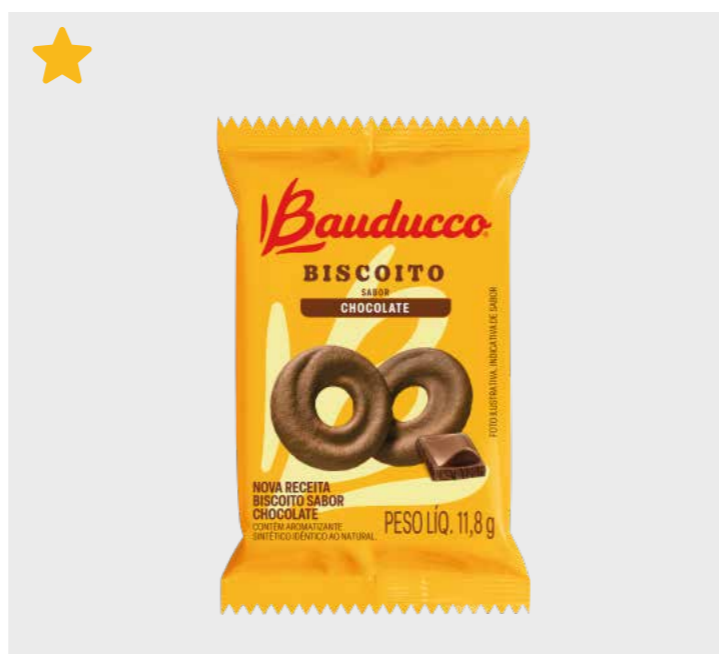

CÓD.	PRODUTO	
24551	BISCOITO SABOR CHOCOLATE 11,8G	
EAN	QTD CAIXA	MÍNIMO
7891962068077	400	100