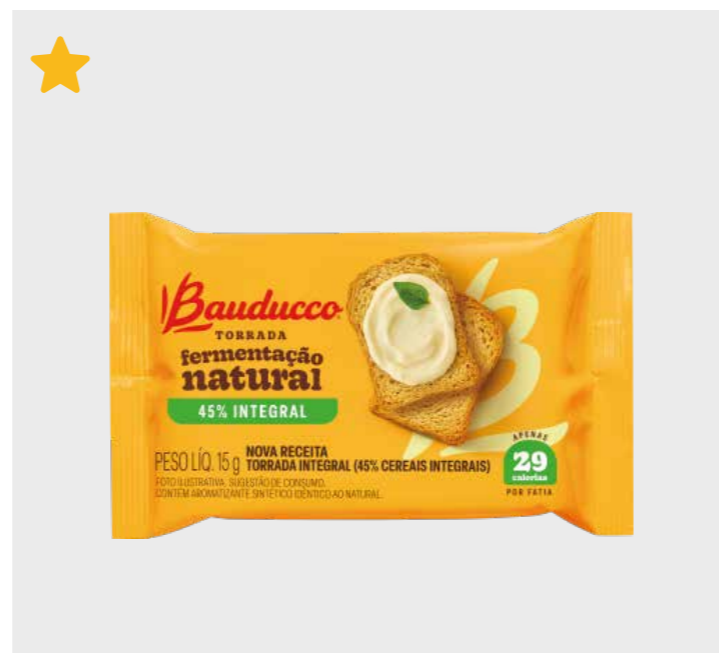

## Linha Institucional

CÓD.	PRODUTO	
7602	TORRADA LEVEMENTE SALGADA 15G	
EAN	QTD CAIXA	MÍNIMO
7891962006239	126	126

CÓD.	PRODUTO	
7604	TORRADA INTEGRAL 15G	
EAN	QTD CAIXA	MÍNIMO
7891962005522	126	126

CÓD.	PRODUTO	
24190	WAFER CHOCOLATE 30G	
EAN	QTD CAIXA	MÍNIMO
7891962037516	96	96