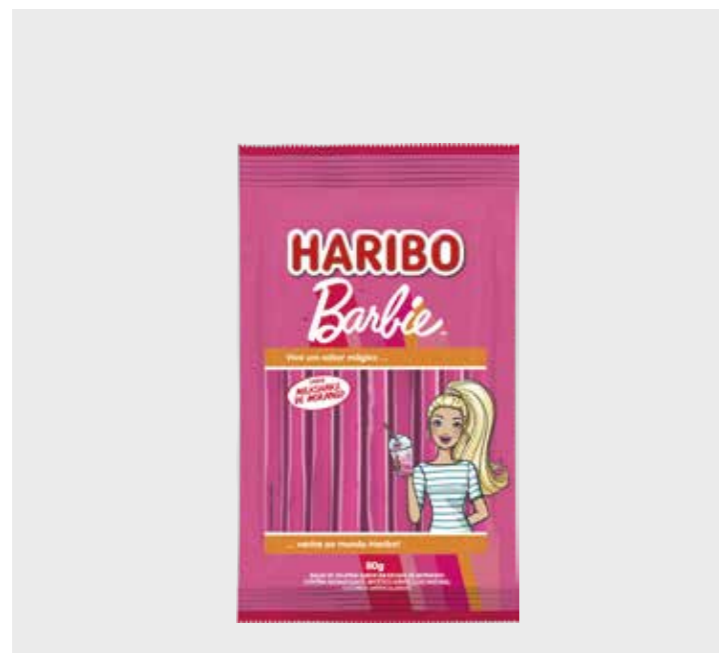

Bala de Gelatina Stick

CÓD.	PRODUTO	
2607	STICKS BARBIE MILKSHAKE MORANGO 80G	
EAN	QTD CAIXA	MÍNIMO
7898629571291	12	6