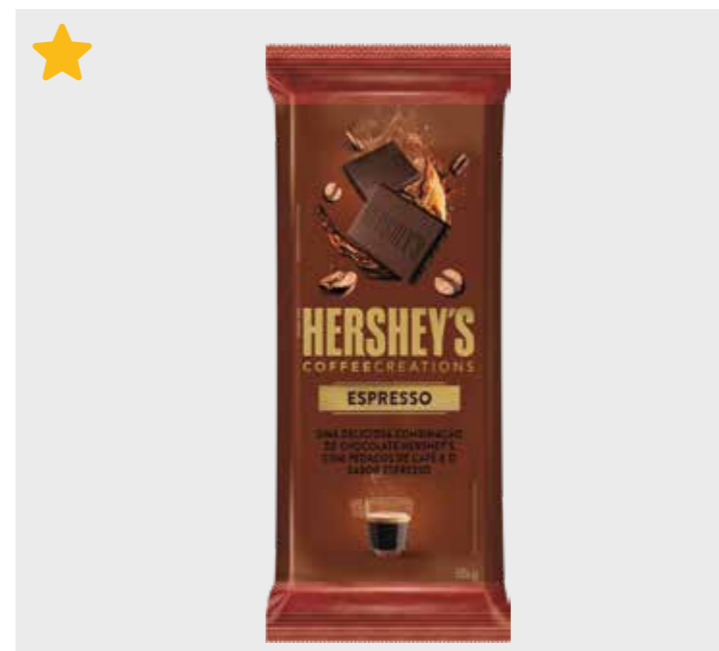

ENTRE EM CONTATO COM NOSSOS VENDEDORES (12) 98311.0241

Cooffe Creations e Special Dark

CÓD.	PRODUTO	
588	CHOCOLATE BARRA COFFEE MACCHIATO 85G	
EAN	QTD CAIXA	MÍNIMO
7899970402159	48	12

CÓD.	PRODUTO	
589	CHOCOLATE BARRA COFFEE CAPPUCCINO 85G	
EAN	QTD CAIXA	MÍNIMO
7899970402173	48	12