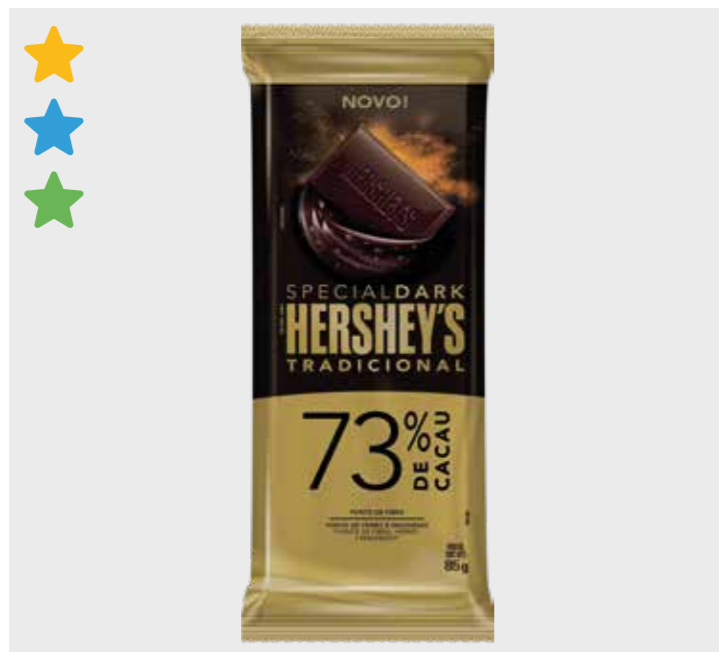

CÓD.	PRODUTO	
630	CHOCOLATE SPECIAL DARK CAFÉ 85G	
EAN	QTD CAIXA	MÍNIMO
7899970400988	68	17

CÓD.	PRODUTO	
627	CHOCOLATE SPECIAL DARK MENTA 85G	
EAN	QTD CAIXA	MÍNIMO
7899970400926	68	17

CÓD.	PRODUTO	
491	CHOCOLATE SPECIAL DARK AERADO 85G	
EAN	QTD CAIXA	MÍNIMO
7899970400407	48	12

MIX MÍNIMO PRIORITÁRIO: ★ SM ★ MERCADINHO ★ PADARIA ★ TRAD

ENTRE EM CONTATO COM NOSSOS VENDEDORES (12) 98311.0241

Special Dark

CÓD.	PRODUTO	
628	CHOCOLATE SPECIAL DARK LARANJA 85G	
EAN	QTD CAIXA	MÍNIMO
7899970400940	68	17

CÓD.	PRODUTO	
633	CHOCOLATE SPECIAL CARAMELO SALT 85G	
EAN	QTD CAIXA	MÍNIMO
7899970401008	68	17

CÓD.	PRODUTO	
636	CHOCOLATE SPECIAL DARK 47% ORIGINAL 80G	
EAN	QTD CAIXA	MÍNIMO
7899970403453	68	17

CÓD.	PRODUTO	
637	CHOCOLATE SPECIAL DARK 47% CAR. SALG. 80G	
EAN	QTD CAIXA	MÍNIMO
7899970403477	68	17