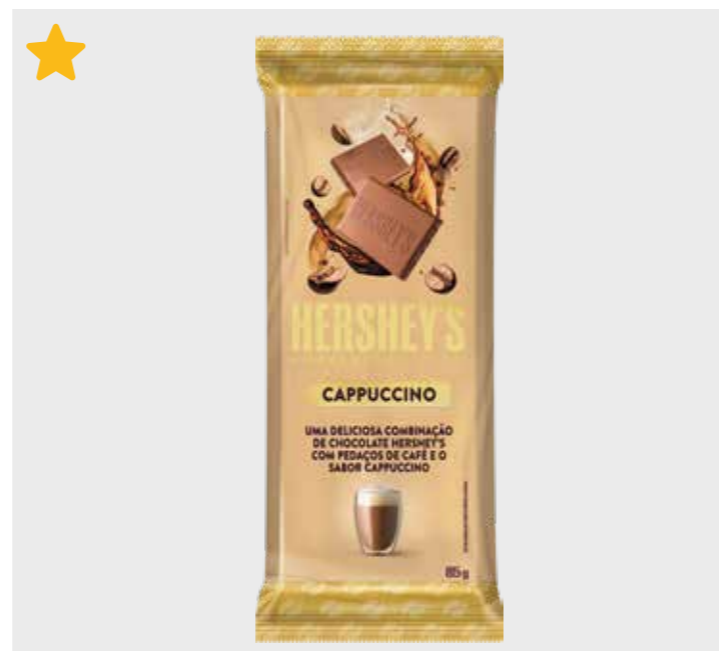

CÓD.	PRODUTO	
589	CHOCOLATE BARRA COFFEE CAPPUCCINO 85G	
EAN	QTD CAIXA	MÍNIMO
7899970402173	48	12