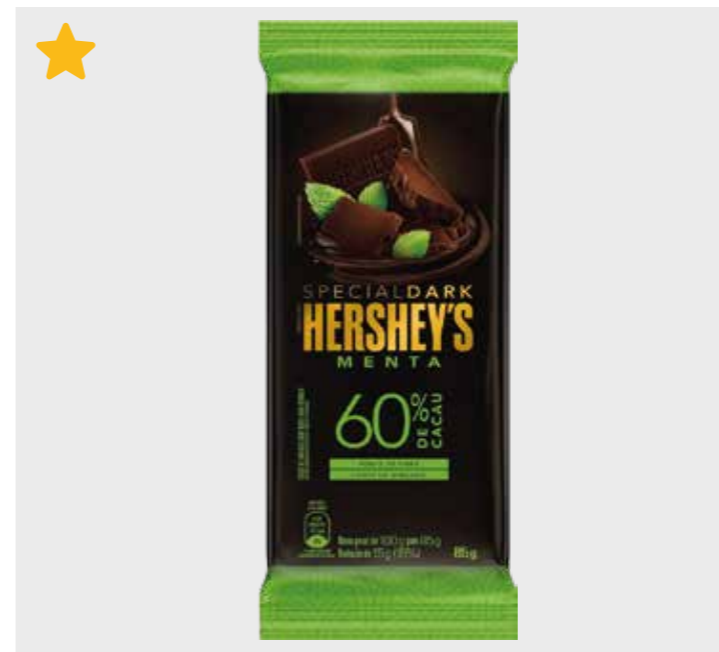

CÓD.	PRODUTO	
627	CHOCOLATE SPECIAL DARK MENTA 85G	
EAN	QTD CAIXA	MÍNIMO
7899970400926	68	17