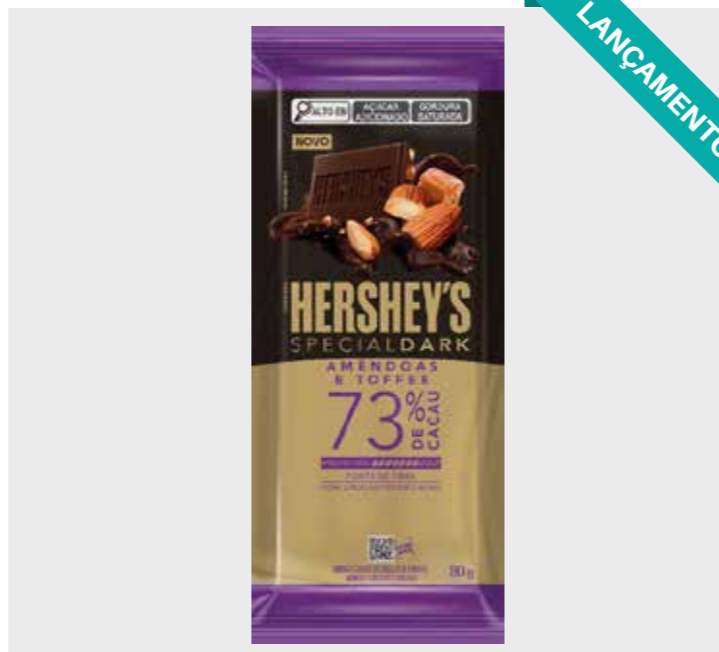

CÓD.	PRODUTO	
638	CHOCOLATE SPECIAL DARK 73% TOFFEE 80G	
EAN	QTD CAIXA	MÍNIMO
7899970403415	68	17