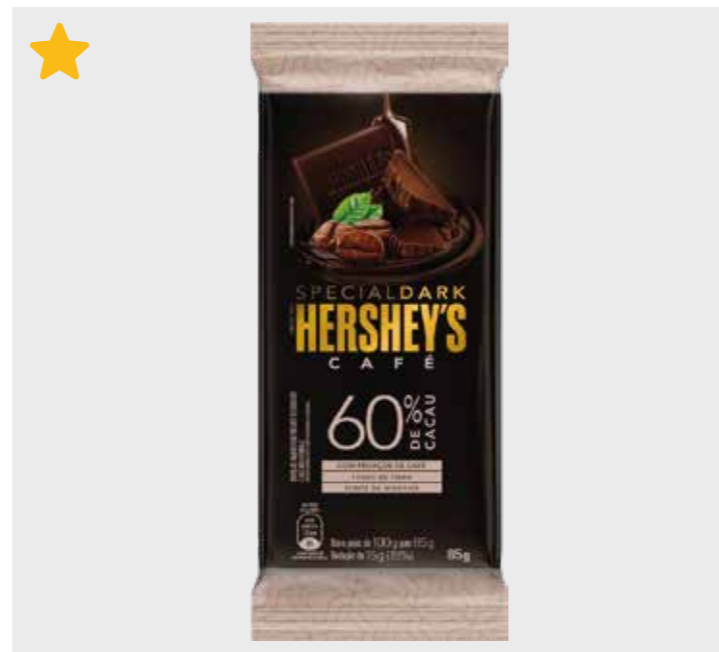

ENTRE EM CONTATO COM NOSSOS VENDEDORES (12) 98311.0241

Cooffe Creations e Special Dark

CÓD.	PRODUTO	
588	CHOCOLATE BARRA COFFEE MACCHIATO 85G	
EAN	QTD CAIXA	MÍNIMO
7899970402159	48	12

CÓD.	PRODUTO	
589	CHOCOLATE BARRA COFFEE CAPPUCCINO 85G	
EAN	QTD CAIXA	MÍNIMO
7899970402173	48	12

CÓD.	PRODUTO	
590	CHOCOLATE BARRA COFFEE ESPRESSO 85G	
EAN	QTD CAIXA	MÍNIMO
7899970402401	48	12

CÓD.	PRODUTO	
626	CHOCOLATE SPECIAL DARK TRADICIONAL 85G	
EAN	QTD CAIXA	MÍNIMO
7899970400902	68	17

CÓD.	PRODUTO	
629	CHOCOLATE SPECIAL DARK CRANBERRY 85G	
EAN	QTD CAIXA	MÍNIMO
7899970400964	68	17