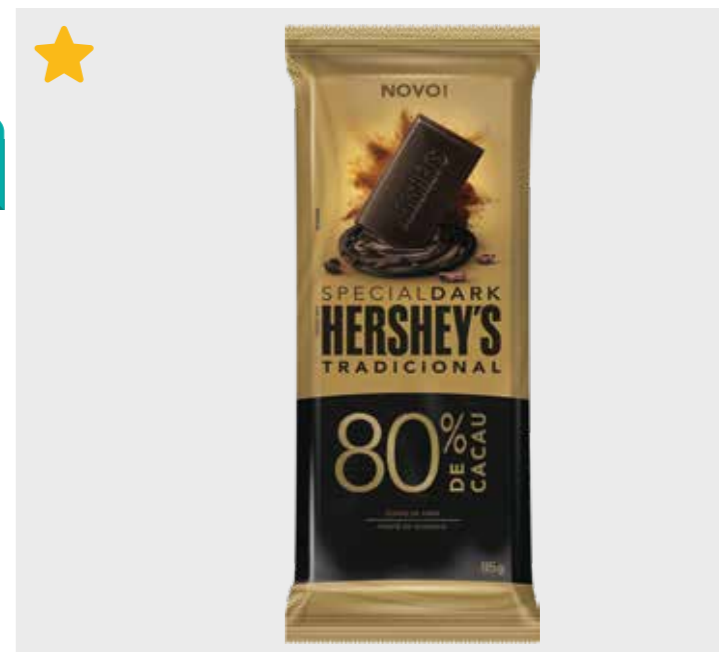

CÓD.	PRODUTO	
632	CHOCOLATE SPECIAL DARK 80% CACAU 85G	
EAN	QTD CAIXA	MÍNIMO
7899970402692	68	17

MIX MÍNIMO PRIORITÁRIO: ★ SM ★ MERCADINHO ★ PADARIA ★ TRAD

ENTRE EM CONTATO COM NOSSOS VENDEDORES (12) 98311.0241