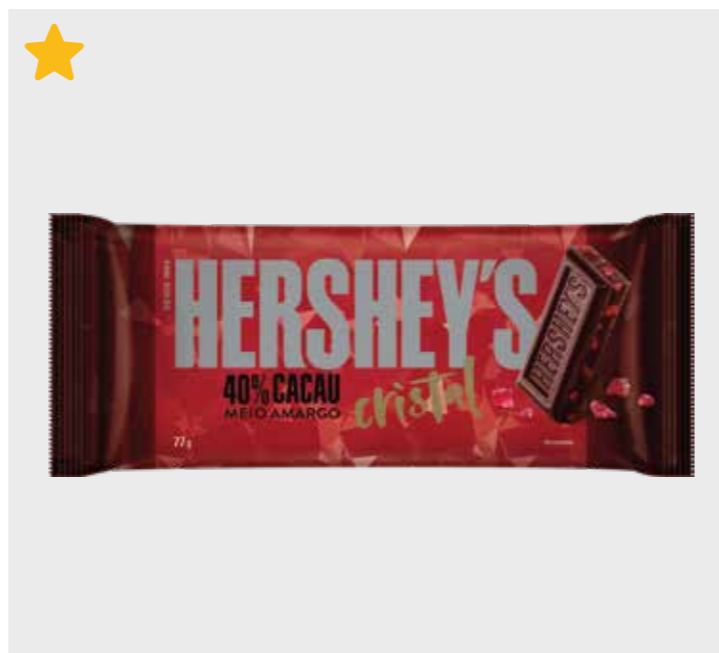

MIX MÍNIMO PRIORITÁRIO: ★ SM ★ MERCADINHO ★ PADARIA ★ TRAD

ENTRE EM CONTATO COM NOSSOS VENDEDORES (12) 98311.0241

Barras Gigantes

CÓD.	PRODUTO		
496	CHOCOLATE EM BARRA AERADA 85G		
EAN	QTD CAIXA	MÍNIMO	
7899970400452	64	16	