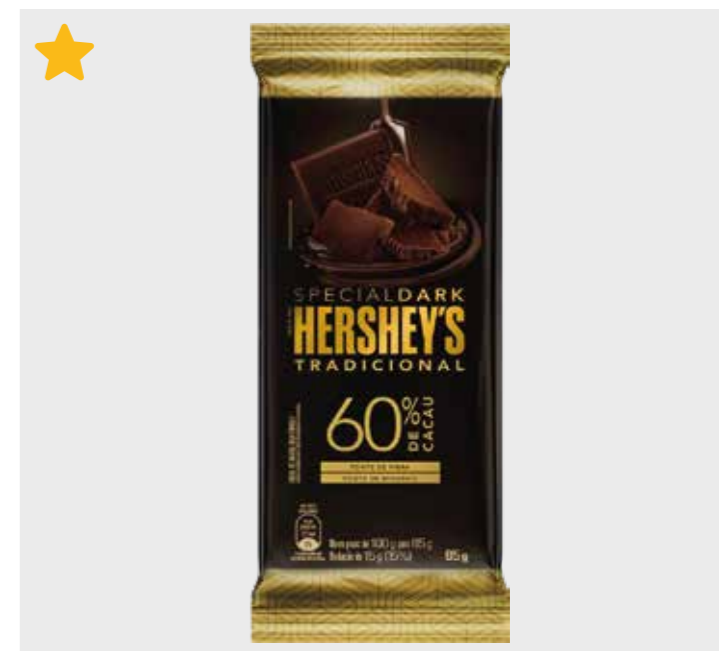

ENTRE EM CONTATO COM NOSSOS VENDEDORES (12) 98311.0241

Cooffe Creations e Special Dark

CÓD.	PRODUTO	
588	CHOCOLATE BARRA COFFEE MACCHIATO 85G	
EAN	QTD CAIXA	MÍNIMO
7899970402159	48	12

CÓD.	PRODUTO	
589	CHOCOLATE BARRA COFFEE CAPPUCCINO 85G	
EAN	QTD CAIXA	MÍNIMO
7899970402173	48	12

CÓD.	PRODUTO	
590	CHOCOLATE BARRA COFFEE ESPRESSO 85G	
EAN	QTD CAIXA	MÍNIMO
7899970402401	48	12

CÓD.	PRODUTO	
626	CHOCOLATE SPECIAL DARK TRADICIONAL 85G	
EAN	QTD CAIXA	MÍNIMO
7899970400902	68	17

CÓD.	PRODUTO	
629	CHOCOLATE SPECIAL DARK CRANBERRY 85G	
EAN	QTD CAIXA	MÍNIMO
7899970400964	68	17