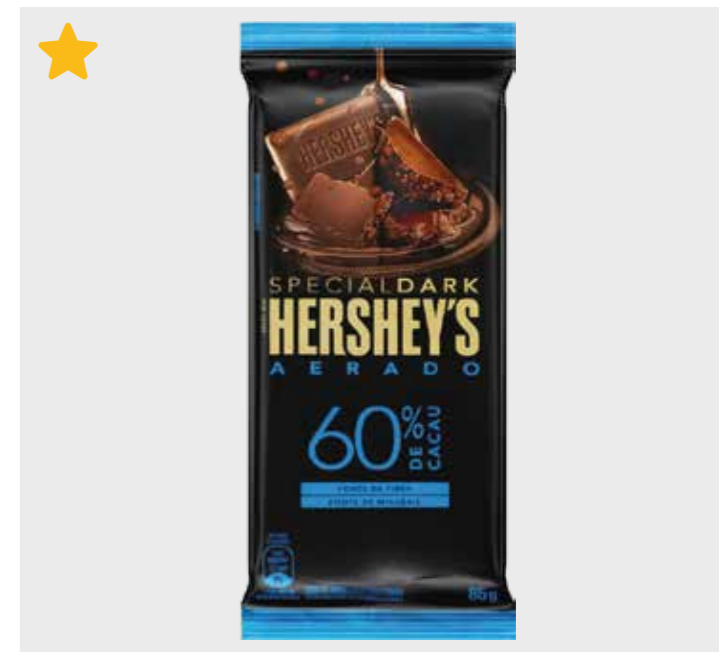

CÓD.	PRODUTO	
491	CHOCOLATE SPECIAL DARK AERADO 85G	
EAN	QTD CAIXA	MÍNIMO
7899970400407	48	12

MIX MÍNIMO PRIORITÁRIO: ★ SM ★ MERCADINHO ★ PADARIA ★ TRAD

ENTRE EM CONTATO COM NOSSOS VENDEDORES (12) 98311.0241