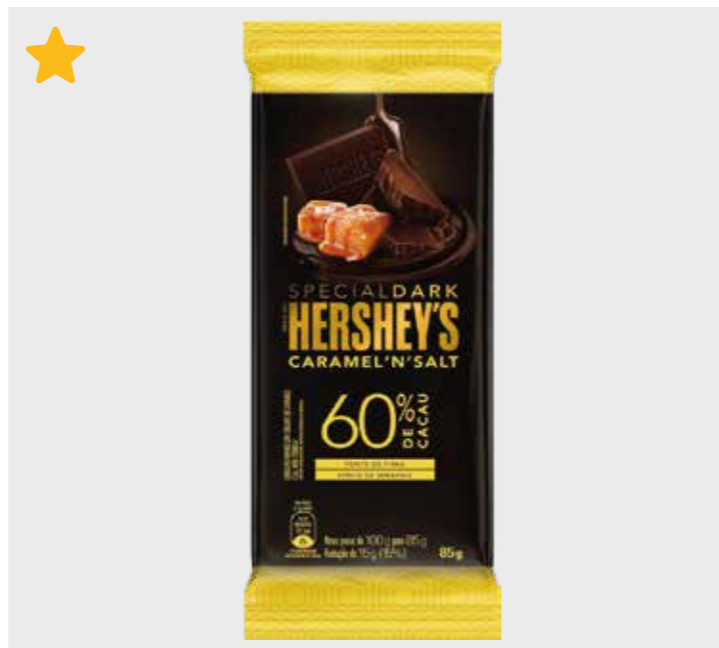

MIX MÍNIMO PRIORITÁRIO: ★ SM ★ MERCADINHO ★ PADARIA ★ TRAD

ENTRE EM CONTATO COM NOSSOS VENDEDORES (12) 98311.0241

Special Dark

CÓD.	PRODUTO	
628	CHOCOLATE SPECIAL DARK LARANJA 85G	
EAN	QTD CAIXA	MÍNIMO
7899970400940	68	17