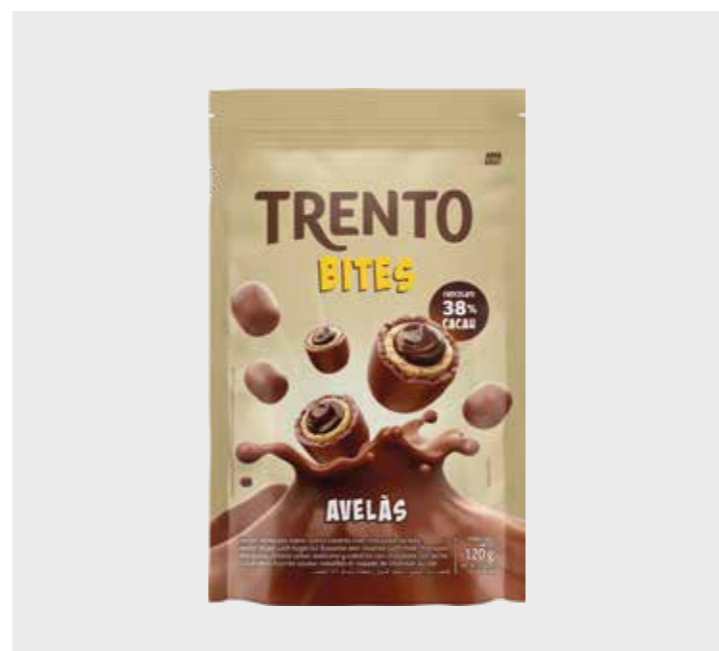

CÓD.	PRODUTO	
1398	CHOCOLATE BITES AVELÃ 120G	
EAN	QTD CAIXA	MÍNIMO
7896306623974	20	10