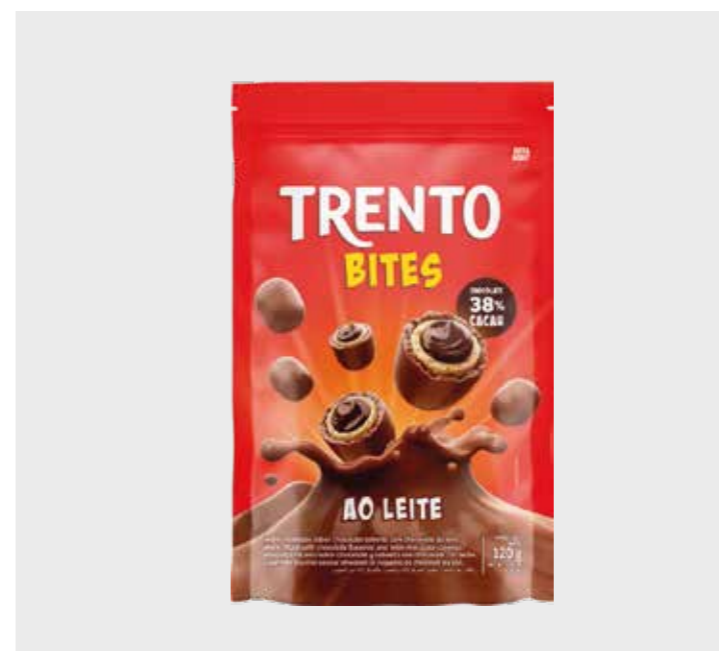

CÓD.	PRODUTO	
1398	CHOCOLATE BITES AVELÃ 120G	
EAN	QTD CAIXA	MÍNIMO
7896306623974	20	10

CÓD.	PRODUTO	
1367	CHOCOLATE BITES AO LEITE 120G	
EAN	QTD CAIXA	MÍNIMO
7896306622052	20	10

MIX MÍNIMO PRIORITÁRIO: ★ SM ★ MERCADINHO ★ PADARIA ★ TRAD