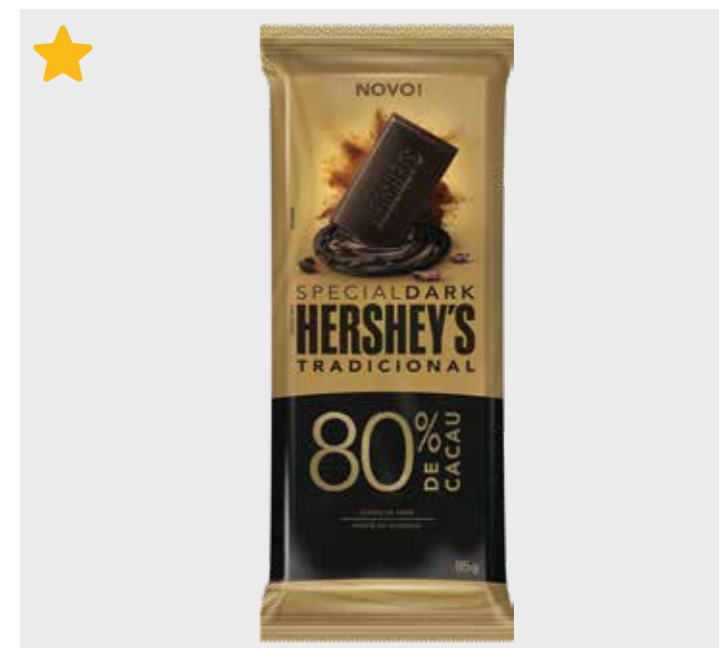

CÓD.	PRODUTO	
632	CHOCOLATE SPECIAL DARK 80% CACAU 85G	
EAN	QTD CAIXA	MÍNIMO
7899970402692	68	17

MIX MÍNIMO PRIORITÁRIO: ★ SM ★ MERCADINHO ★ PADARIA ★ TRAD

ENTRE EM CONTATO COM NOSSOS VENDEDORES (12) 98311.0241