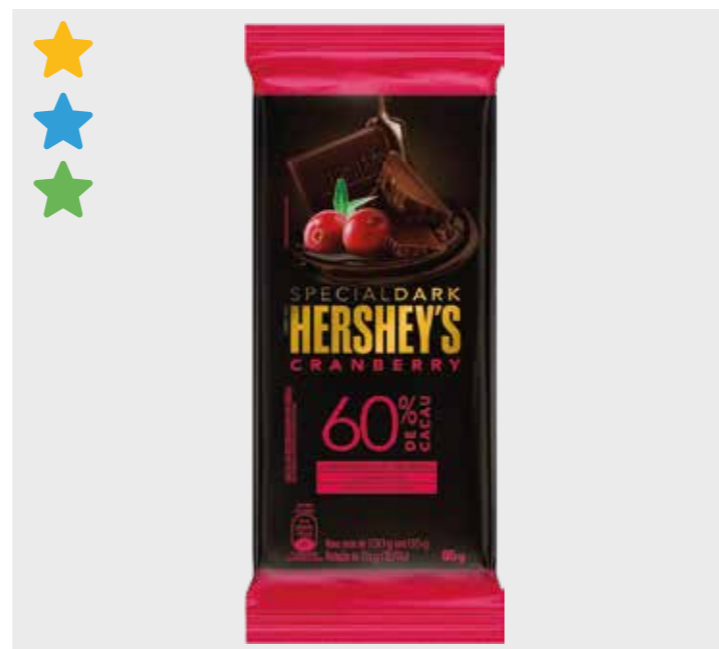

CÓD.	PRODUTO	
629	CHOCOLATE SPECIAL DARK CRAMBERRY 85G	
EAN	QTD CAIXA	MÍNIMO
7899970400964	68	17