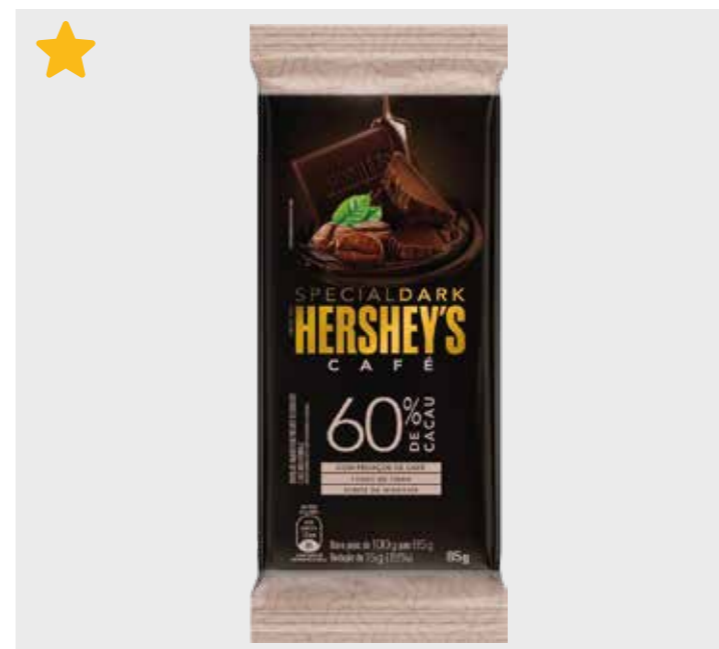

ENTRE EM CONTATO COM NOSSOS VENDEDORES  (12) 98311.0241

Special Dark

| CÓD. | PRODUTO | |
|---------------|--|--------|
| 626 | CHOCOLATE SPECIAL DARK TRADICIONAL 85G | |
| EAN | QTD CAIXA | MÍNIMO |
| 7899970400902 | 68 | 17 |

| CÓD. | PRODUTO | |
|---------------|--------------------------------------|--------|
| 629 | CHOCOLATE SPECIAL DARK CRAMBERRY 85G | |
| EAN | QTD CAIXA | MÍNIMO |
| 7899970400964 | 68 | 17 |

| CÓD. | PRODUTO | |
|---------------|---------------------------------|--------|
| 630 | CHOCOLATE SPECIAL DARK CAFÉ 85G | |
| EAN | QTD CAIXA | MÍNIMO |
| 7899970400988 | 68 | 17 |