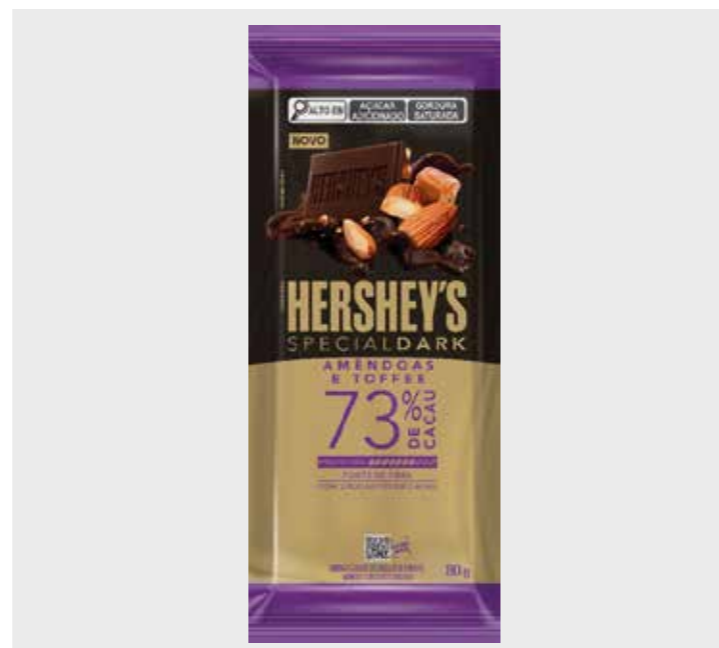

CÓD.	PRODUTO	
638	CHOCOLATE SPECIAL DARK 73% TOFFEE 80G	
EAN	QTD CAIXA	MÍNIMO
7899970403415	68	17