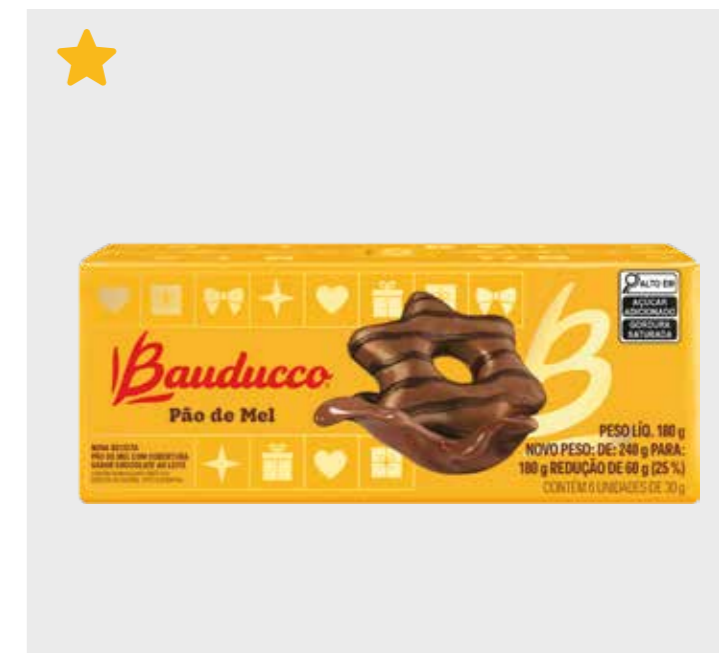

CÓD.	PRODUTO	
24656	PÃO DE MEL C/ CHOCOLATE 180G	
EAN	QTD CAIXA	MÍNIMO
7891962073811	32	4