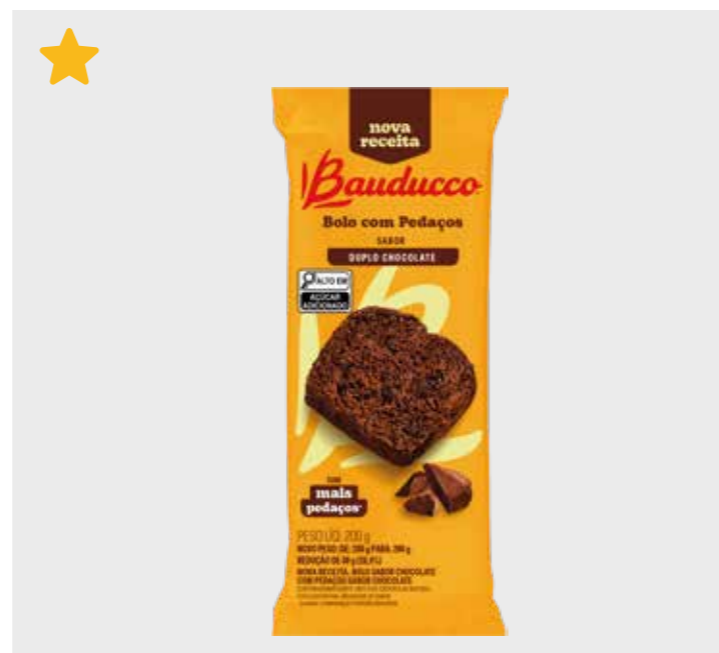

CÓD.	PRODUTO	
24711	BOLO DUPLO CHOCOLATE 200G	
EAN	QTD CAIXA	MÍNIMO
7891962076362	25	5