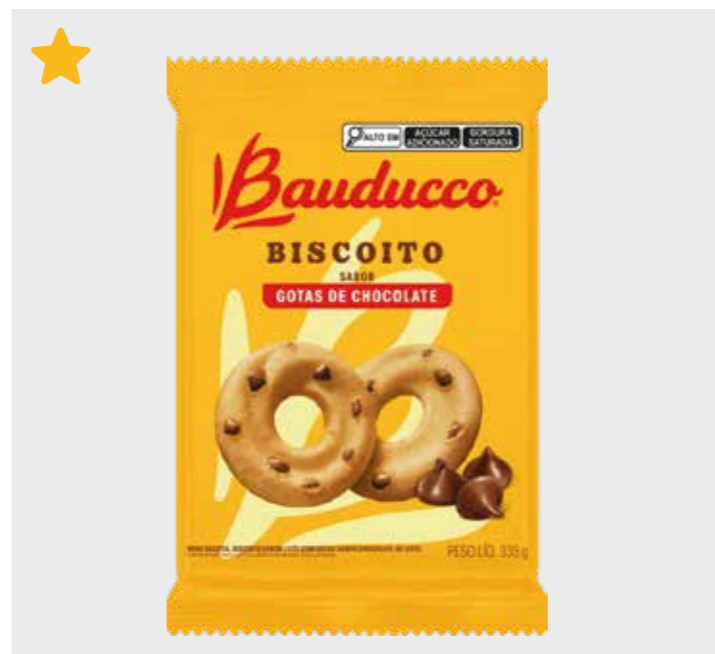

CÓD.	PRODUTO	
24530	BISCOITO C/ GOTAS DE CHOCOLATE 335G	
EAN	QTD CAIXA	MÍNIMO
7891962068046	24	3