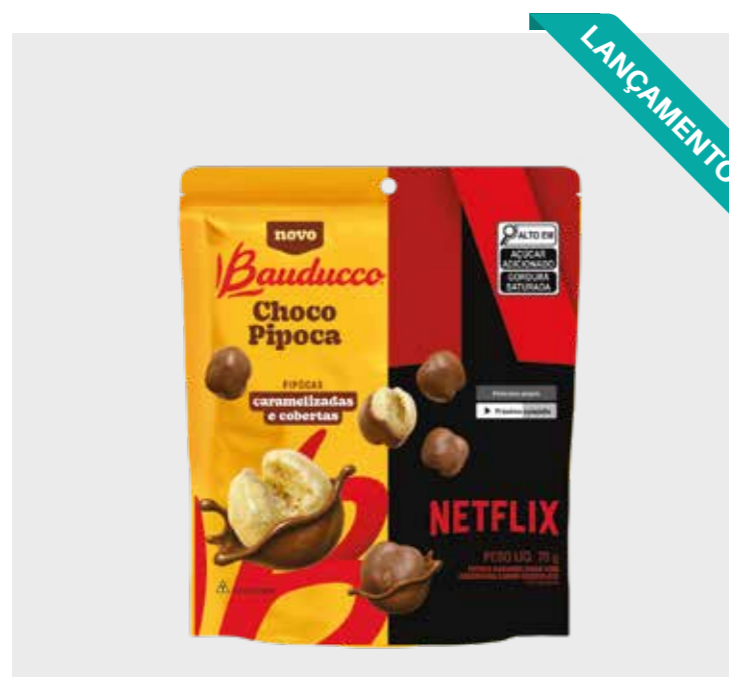

Linha Doce · Especial Netflix

CÓD.	PRODUTO		
24766	CHOCO PIPOCA CARAMELIZADA 70G		
EAN	QTD CAIXA	MÍNIMO	
7891962078472	12	6