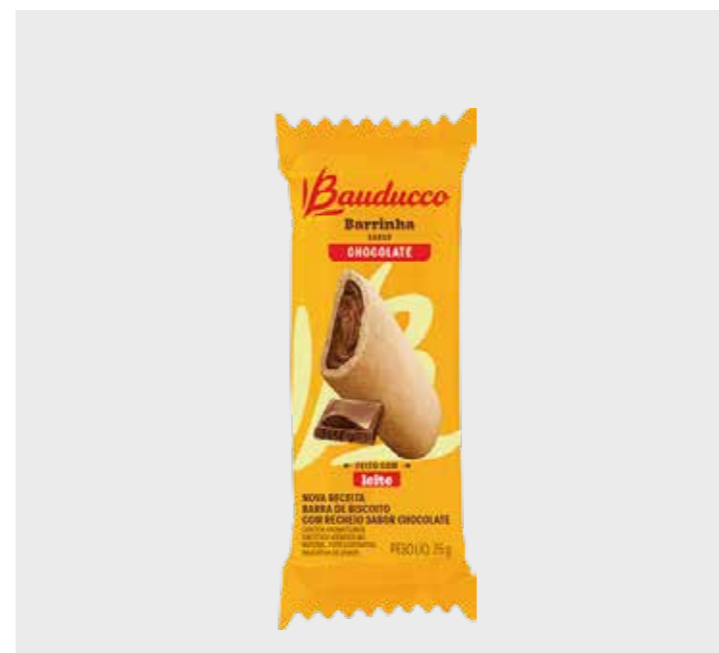

## Mono Doses

CÓD.	PRODUTO	
24648	PÃO DE MEL 30G - DISPLAY C/14	
EAN	QTD CAIXA	MÍNIMO
7891962042725	150	15

CÓD.	PRODUTO	
24708	BIG COOKIES ORIGINAL 30G	
EAN	QTD CAIXA	MÍNIMO
7891962077239	150	15

CÓD.	PRODUTO	
3087	BARRINHA CHOCOLATE 25G (DP)	
EAN	QTD CAIXA	MÍNIMO
7891962007359	120	20