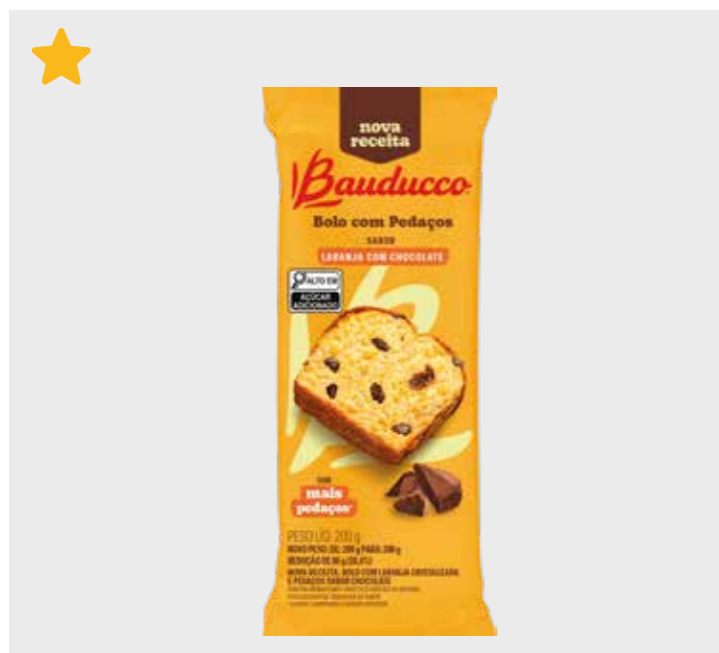

Bolos

CÓD.	PRODUTO	
24710	BOLO LARANJA C/ CHOCOLATE 200G	
EAN	QTD CAIXA	MÍNIMO
7891962076355	25	5