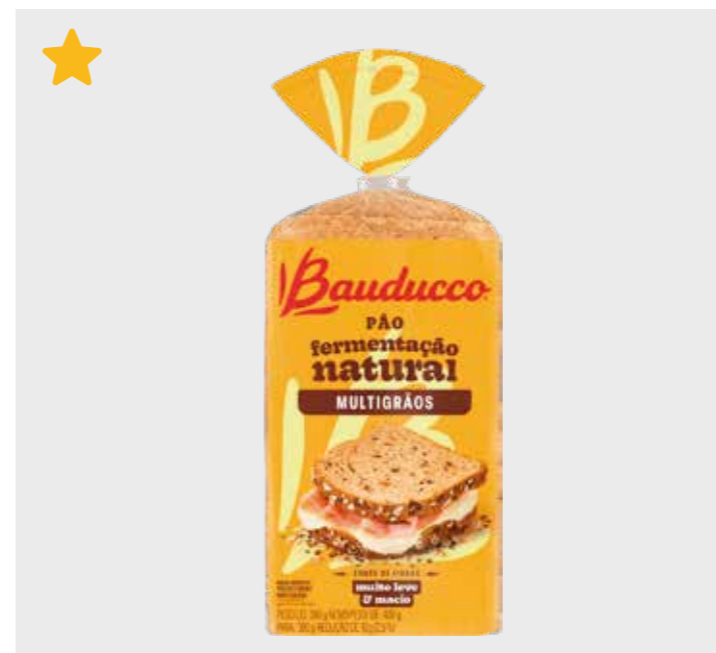

CÓD.	PRODUTO	
24605	PÃO DE FORMA GRÃOS CLÁSSICOS 390G	
EAN	QTD CAIXA	MÍNIMO
7891962067278	10	10