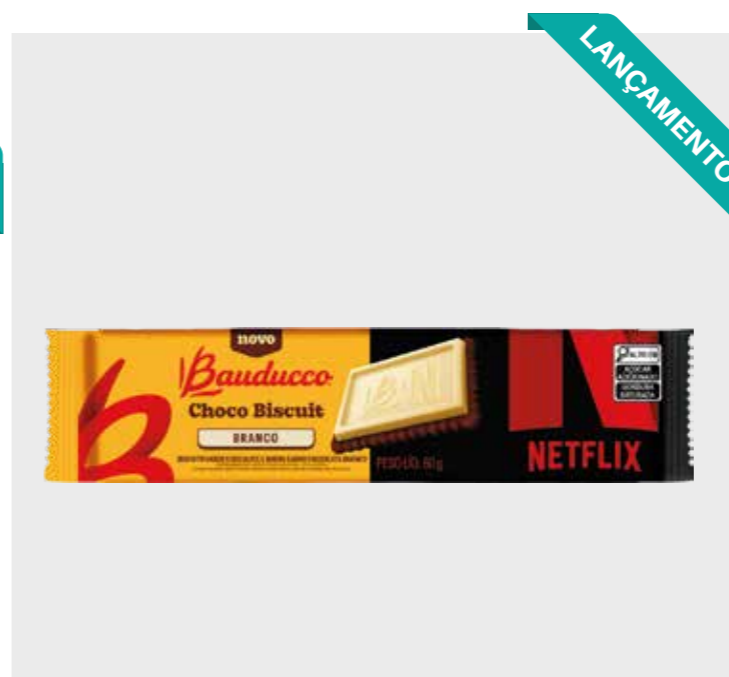

CÓD.	PRODUTO		
24764	BISCOITO CHOCOBISCUIT BRANCO 80G		
EAN	QTD CAIXA	MÍNIMO	
7891962079585	24	8	

MIX MÍNIMO PRIORITÁRIO: ★ SM ★ MERCADINHO ★ PADARIA ★ TRAD

ENTRE EM CONTATO COM NOSSOS VENDEDORES (12) 98311.0241