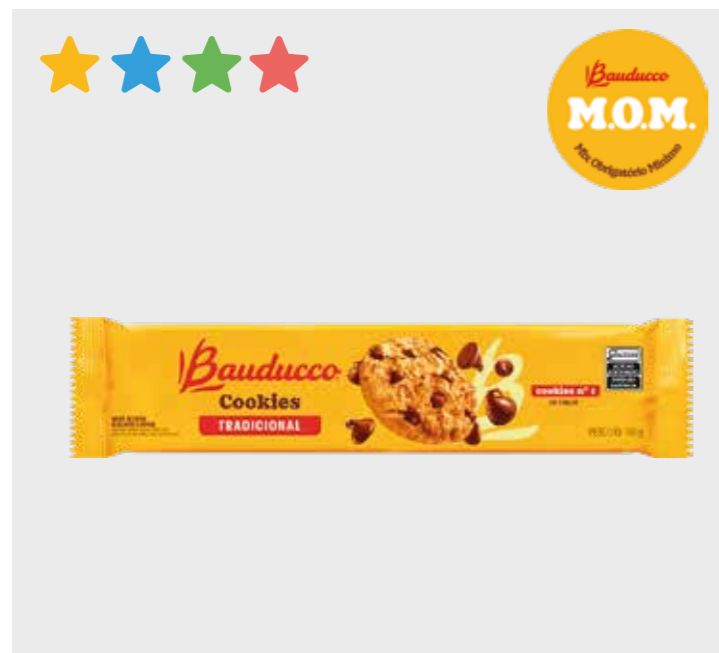

Linha Doce · Cookie

CÓD.	PRODUTO	
24539	COOKIES ORIGINAL C/ GOTAS CHOCOLATE 100G	
EAN	QTD CAIXA	MÍNIMO
7891962054100	45	9