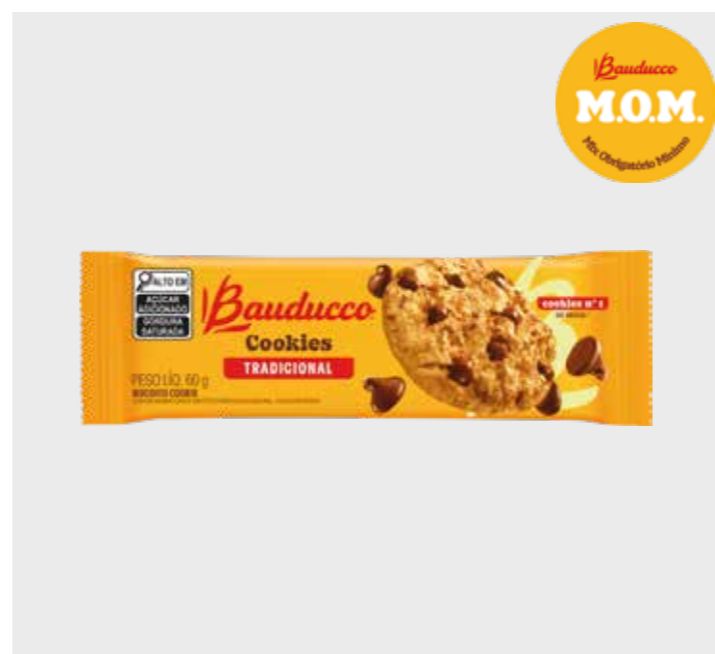

CÓD.	PRODUTO	
24671	COOKIES ORIGINAL C/ GOTAS CHOCOLATE 60G	
EAN	QTD CAIXA	MÍNIMO
7891962054810	24	-