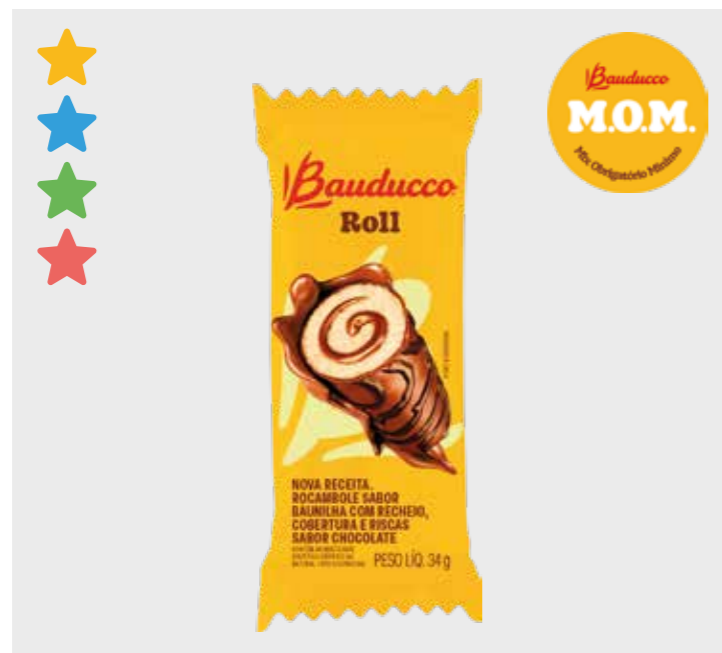

Mono Doses

CÓD.	PRODUTO	
7363	BOLINHO ROLLCAKE CHOCOLATE 34G	
EAN	QTD CAIXA	MÍNIMO
7891962051567	90	15