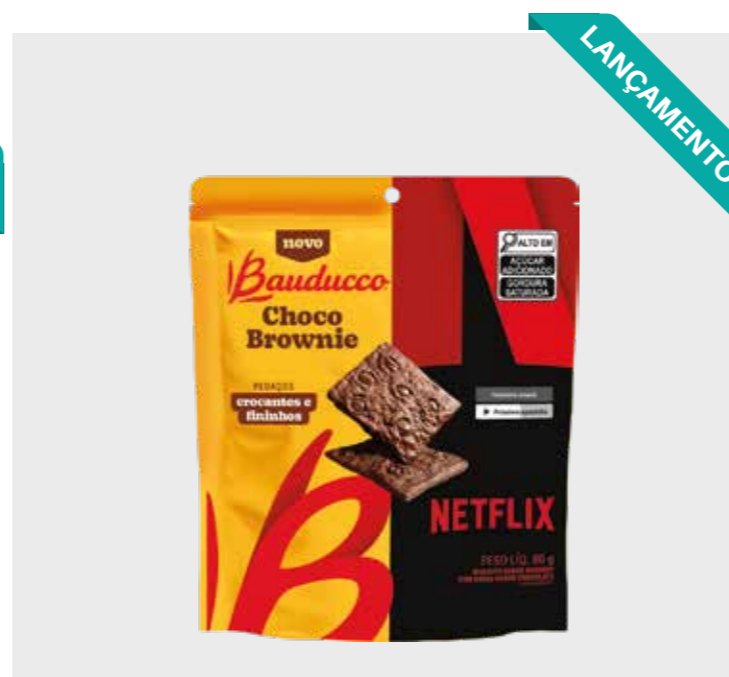

CÓD.	PRODUTO		
24762	CHOCO BROWNIE C/ GOSTAS DE CHOC. 80G		
EAN	QTD CAIXA	MÍNIMO	
7891962077802	12	6