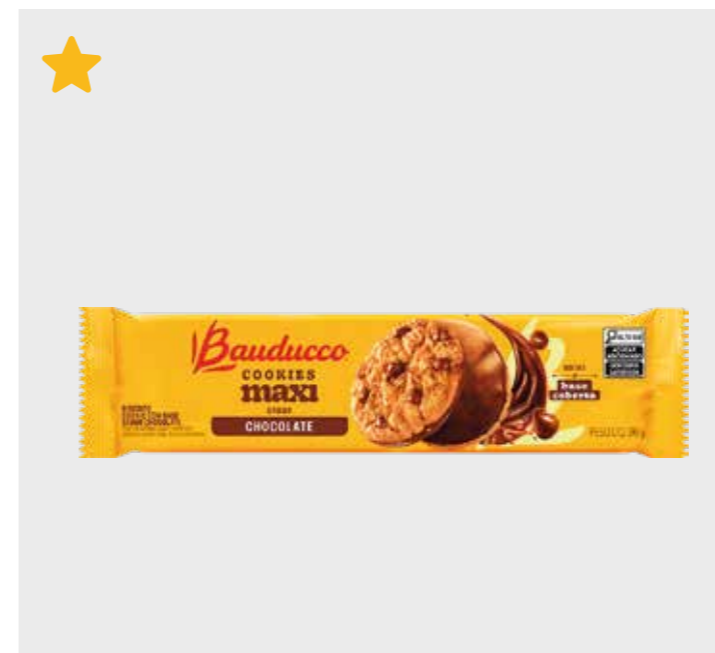

CÓD.	PRODUTO	
24534	COOKIES MAXI CHOCOLATE C/ CAMADA 96G	
EAN	QTD CAIXA	MÍNIMO
7891962054124	42	7