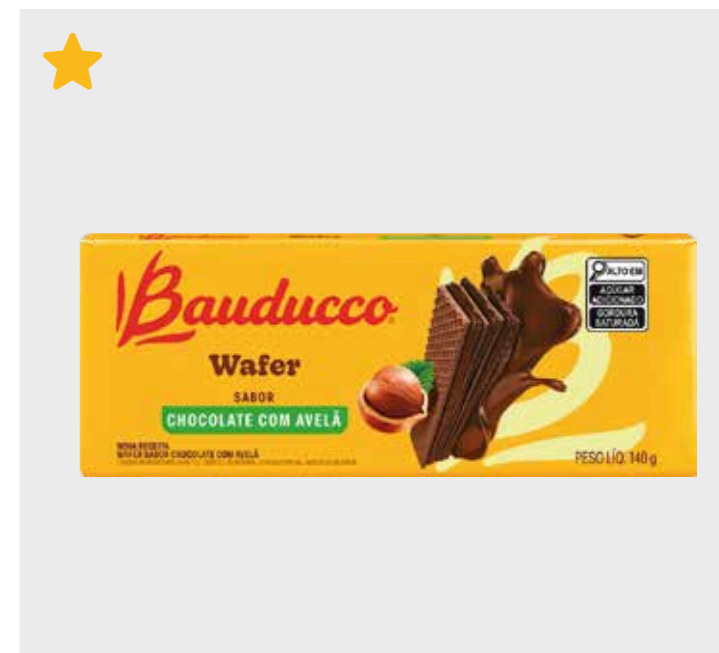

## Linha Doce · Wafer

CÓD.	PRODUTO	
7022	WAFER CHOCOLATE 140G	
EAN	QTD CAIXA	MÍNIMO
7891962036984	54	9

CÓD.	PRODUTO	
7023	WAFER MORANGO 140G	
EAN	QTD CAIXA	MÍNIMO
7891962037004	54	9

CÓD.	PRODUTO	
7024	WAFER TRIPLO CHOCOLATE 140G	
EAN	QTD CAIXA	MÍNIMO
7891962037028	54	9