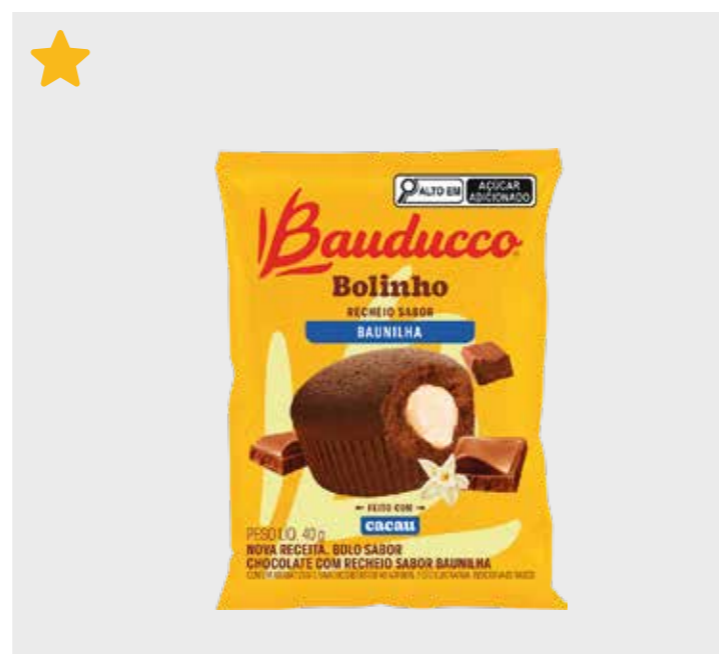

CÓD.	PRODUTO	
24520	BOLINHO CHOCOLATE RECHEIO BAUNILHA 40G	
EAN	QTD CAIXA	MÍNIMO
7891962067346	144	16