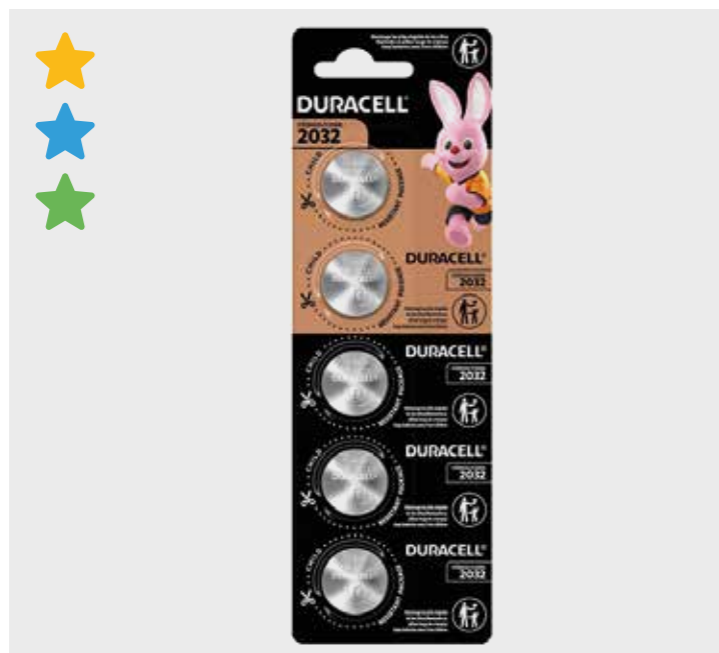

CÓD.	PRODUTO		
8148	BATERIA LITIO CR2032 CARTELA C/5		
EAN	QTD CAIXA	MÍNIMO	
41333038865	40	1