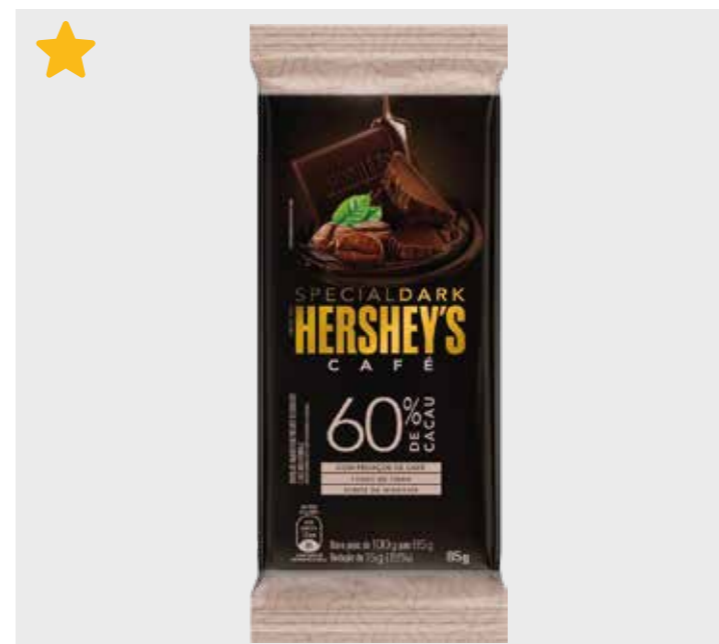

Barras io-iô

LANÇAMENTO

CÓD.	PRODUTO	
653	IO-IO BARRA DUO 75G	
EAN	QTD CAIXA	MÍNIMO
7899970404207	80	20

LANÇAMENTO

CÓD.	PRODUTO	
652	IO-IO BARRA CHOCOLATE 75G	
EAN	QTD CAIXA	MÍNIMO
7899970404184	80	20

MIX MÍNIMO PRIORITÁRIO: ★ SM ★ MERCADINHO ★ PADARIA ★ TRAD

ENTRE EM CONTATO COM NOSSOS VENDEDORES  (12) 98311.0241

Special Dark

CÓD.	PRODUTO	
626	CHOCOLATE SPECIAL DARK TRADICIONAL 85G	
EAN	QTD CAIXA	MÍNIMO
7899970400902	68	17

CÓD.	PRODUTO	
629	CHOCOLATE SPECIAL DARK CRAMBERRY 85G	
EAN	QTD CAIXA	MÍNIMO
7899970400964	68	17