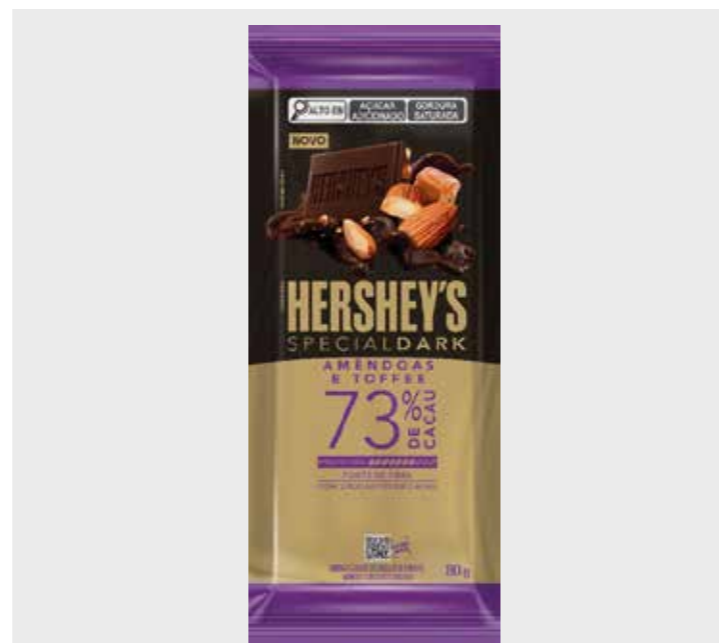

Barras io-iô

LANÇAMENTO

CÓD.	PRODUTO	
653	IO-IO BARRA DUO 75G	
EAN	QTD CAIXA	MÍNIMO
7899970404207	80	20

LANÇAMENTO

CÓD.	PRODUTO	
652	IO-IO BARRA CHOCOLATE 75G	
EAN	QTD CAIXA	MÍNIMO
7899970404184	80	20

MIX MÍNIMO PRIORITÁRIO: ★ SM ★ MERCADINHO ★ PADARIA ★ TRAD

ENTRE EM CONTATO COM NOSSOS VENDEDORES  (12) 98311.0241

Special Dark

CÓD.	PRODUTO	
626	CHOCOLATE SPECIAL DARK TRADICIONAL 85G	
EAN	QTD CAIXA	MÍNIMO
7899970400902	68	17

CÓD.	PRODUTO	
629	CHOCOLATE SPECIAL DARK CRAMBERRY 85G	
EAN	QTD CAIXA	MÍNIMO
7899970400964	68	17

CÓD.	PRODUTO	
630	CHOCOLATE SPECIAL DARK CAFÉ 85G	
EAN	QTD CAIXA	MÍNIMO
7899970400988	68	17

CÓD.	PRODUTO	
491	CHOCOLATE SPECIAL DARK AERADO 85G	
EAN	QTD CAIXA	MÍNIMO
7899970400407	48	12

CÓD.	PRODUTO	
631	CHOCOLATE SPECIAL DARK 73% CACAU 85G	
EAN	QTD CAIXA	MÍNIMO
7899970401657	68	17