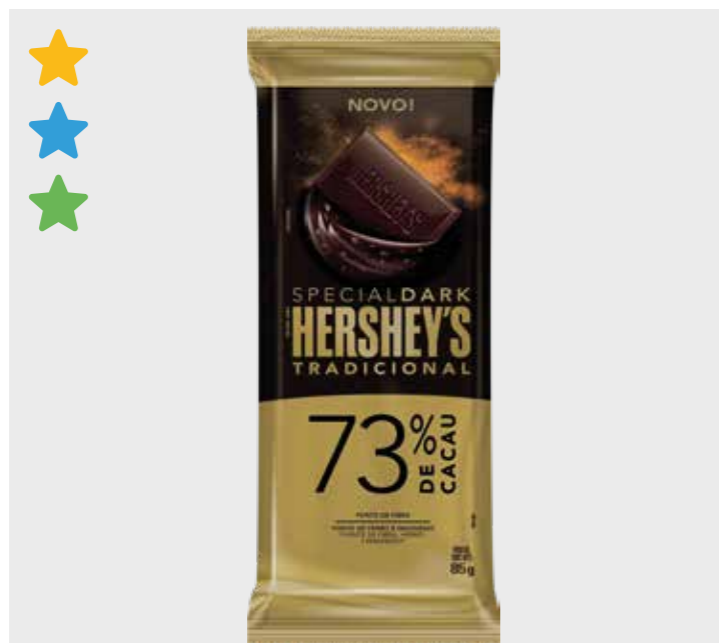

Barras io-iô

LANÇAMENTO

CÓD.	PRODUTO	
653	IO-IO BARRA DUO 75G	
EAN	QTD CAIXA	MÍNIMO
7899970404207	80	20

LANÇAMENTO

CÓD.	PRODUTO	
652	IO-IO BARRA CHOCOLATE 75G	
EAN	QTD CAIXA	MÍNIMO
7899970404184	80	20

MIX MÍNIMO PRIORITÁRIO: ★ SM ★ MERCADINHO ★ PADARIA ★ TRAD

ENTRE EM CONTATO COM NOSSOS VENDEDORES  (12) 98311.0241

Special Dark

CÓD.	PRODUTO	
626	CHOCOLATE SPECIAL DARK TRADICIONAL 85G	
EAN	QTD CAIXA	MÍNIMO
7899970400902	68	17

CÓD.	PRODUTO	
629	CHOCOLATE SPECIAL DARK CRAMBERRY 85G	
EAN	QTD CAIXA	MÍNIMO
7899970400964	68	17

CÓD.	PRODUTO	
630	CHOCOLATE SPECIAL DARK CAFÉ 85G	
EAN	QTD CAIXA	MÍNIMO
7899970400988	68	17

CÓD.	PRODUTO	
491	CHOCOLATE SPECIAL DARK AERADO 85G	
EAN	QTD CAIXA	MÍNIMO
7899970400407	48	12

CÓD.	PRODUTO	
631	CHOCOLATE SPECIAL DARK 73% CACAU 85G	
EAN	QTD CAIXA	MÍNIMO
7899970401657	68	17