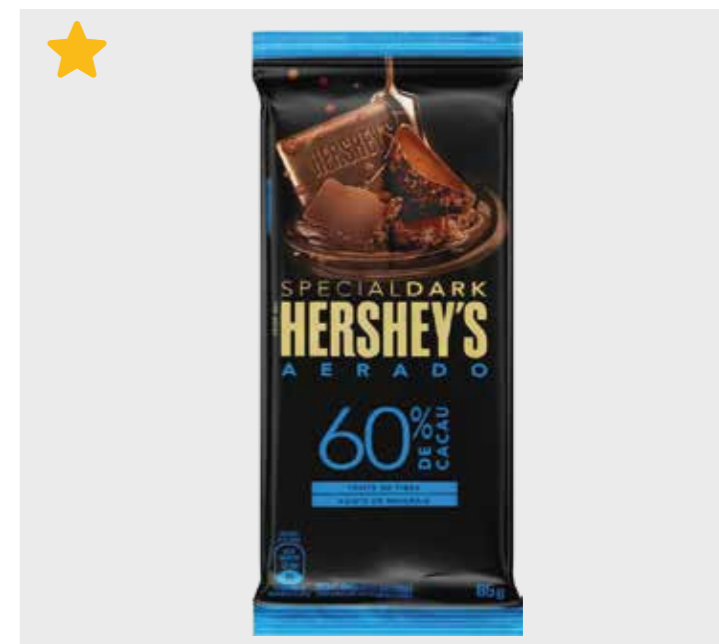

CÓD.	PRODUTO	
491	CHOCOLATE SPECIAL DARK AERADO 85G	
EAN	QTD CAIXA	MÍNIMO
7899970400407	48	12