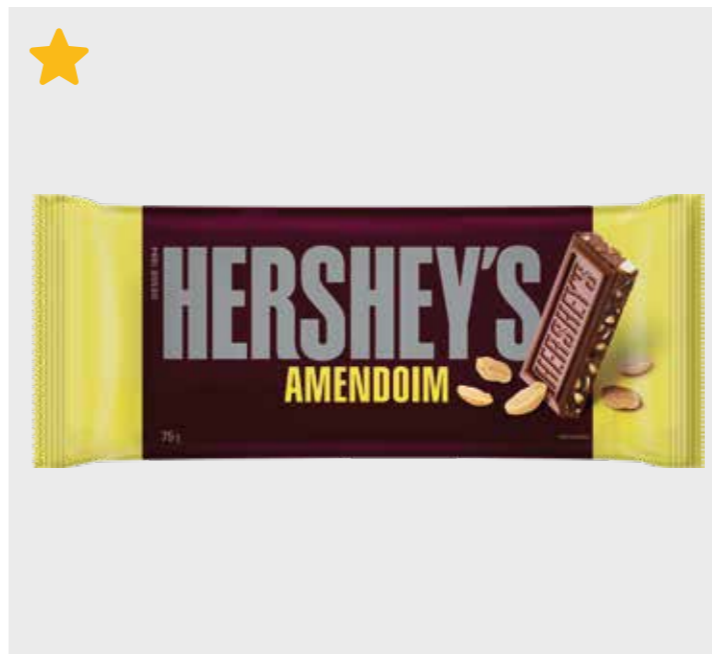

CÓD.	PRODUTO	
608	CHOCOLATE EM BARRA AMENDOIM 75G	
EAN	QTD CAIXA	MÍNIMO
7899970402883	72	18