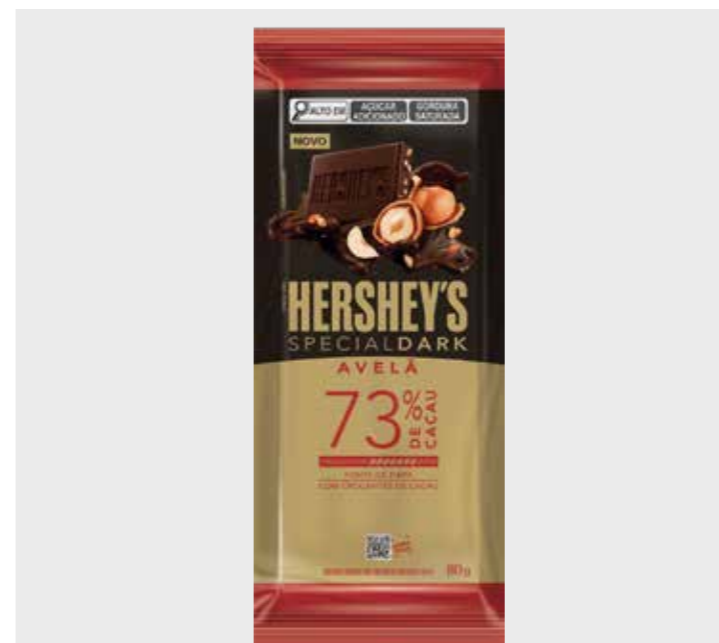

ENTRE EM CONTATO COM NOSSOS VENDEDORES  (12) 98311.0241

Special Dark

CÓD.	PRODUTO	
626	CHOCOLATE SPECIAL DARK TRADICIONAL 85G	
EAN	QTD CAIXA	MÍNIMO
7899970400902	68	17

CÓD.	PRODUTO	
629	CHOCOLATE SPECIAL DARK CRAMBERRY 85G	
EAN	QTD CAIXA	MÍNIMO
7899970400964	68	17

CÓD.	PRODUTO	
630	CHOCOLATE SPECIAL DARK CAFÉ 85G	
EAN	QTD CAIXA	MÍNIMO
7899970400988	68	17

CÓD.	PRODUTO	
491	CHOCOLATE SPECIAL DARK AERADO 85G	
EAN	QTD CAIXA	MÍNIMO
7899970400407	48	12

CÓD.	PRODUTO	
631	CHOCOLATE SPECIAL DARK 73% CACAU 85G	
EAN	QTD CAIXA	MÍNIMO
7899970401657	68	17

CÓD.	PRODUTO	
638	CHOCOLATE SPECIAL DARK 73% TOFFEE 80G	
EAN	QTD CAIXA	MÍNIMO
7899970403415	68	17

CÓD.	PRODUTO	
639	CHOCOLATE SPECIAL DARK 73% AVELÃ 80G	
EAN	QTD CAIXA	MÍNIMO
7899970403439	68	17

CÓD.	PRODUTO	
632	CHOCOLATE SPECIAL DARK 80% CACAU 85G	
EAN	QTD CAIXA	MÍNIMO
7899970402692	68	17