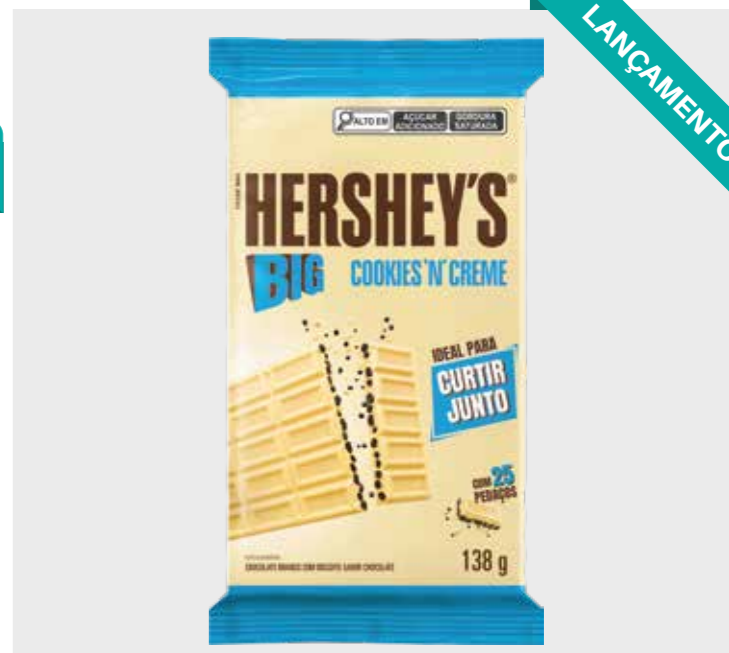

CÓD.	PRODUTO	
651	CHOCOLATE EM BARRA MEIO AMARGO 75G	
EAN	QTD CAIXA	MÍNIMO
7899970402838	72	18

CÓD.	PRODUTO	
656	CHOCOLATE EM BARRA OVOMALTINE 77G	
EAN	QTD CAIXA	MÍNIMO
7899970404009	72	18

CÓD.	PRODUTO	
602	CHOCOLATE EM BARRA EXTRA CREMOSO 82G	
EAN	QTD CAIXA	MÍNIMO
7899970402821	72	18

MIX MÍNIMO PRIORITÁRIO: ★ SM ★ MERCADINHO ★ PADARIA ★ TRAD

ENTRE EM CONTATO COM NOSSOS VENDEDORES (12) 98311.0241

Barras Gigantes

LANÇAMENTO

CÓD.	PRODUTO		
646	CHOCOLATE EM BARRA OVOMALTINE BLACK 75G		
	EAN	QTD CAIXA	MÍNIMO
	7899970403828	72	18

LANÇAMENTO

CÓD.	PRODUTO		
649	CHOCOLATE EM BARRA BANOFFEE 77G		
	EAN	QTD CAIXA	MÍNIMO
	7899970404139	72	18

LANÇAMENTO

CÓD.	PRODUTO		
648	CHOCOLATE EM BARRA OVOMALTINE 138G		
	EAN	QTD CAIXA	MÍNIMO
	7899970403569	48	12

LANÇAMENTO

CÓD.	PRODUTO		
647	CHOCOLATE EM BARRA COOKIES CREME 138G		
	EAN	QTD CAIXA	MÍNIMO
	7899970403545	48	12

MIX MÍNIMO PRIORITÁRIO: ★ SM ★ MERCADINHO ★ PADARIA ★ TRAD

ENTRE EM CONTATO COM NOSSOS VENDEDORES (12) 98311.0241