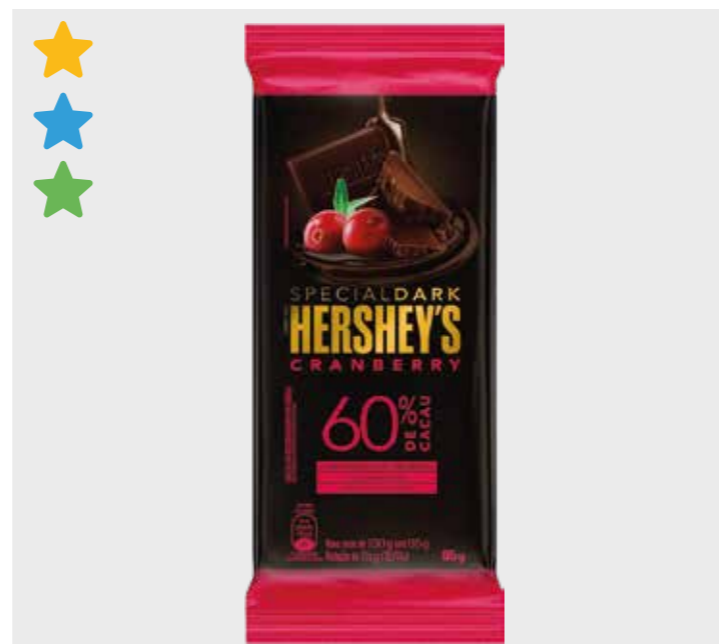

Barras io-iô

LANÇAMENTO

CÓD.	PRODUTO	
653	IO-IO BARRA DUO 75G	
EAN	QTD CAIXA	MÍNIMO
7899970404207	80	20

LANÇAMENTO

CÓD.	PRODUTO	
652	IO-IO BARRA CHOCOLATE 75G	
EAN	QTD CAIXA	MÍNIMO
7899970404184	80	20

MIX MÍNIMO PRIORITÁRIO: ★ SM ★ MERCADINHO ★ PADARIA ★ TRAD

ENTRE EM CONTATO COM NOSSOS VENDEDORES  (12) 98311.0241

Special Dark

CÓD.	PRODUTO	
626	CHOCOLATE SPECIAL DARK TRADICIONAL 85G	
EAN	QTD CAIXA	MÍNIMO
7899970400902	68	17

CÓD.	PRODUTO	
629	CHOCOLATE SPECIAL DARK CRAMBERRY 85G	
EAN	QTD CAIXA	MÍNIMO
7899970400964	68	17