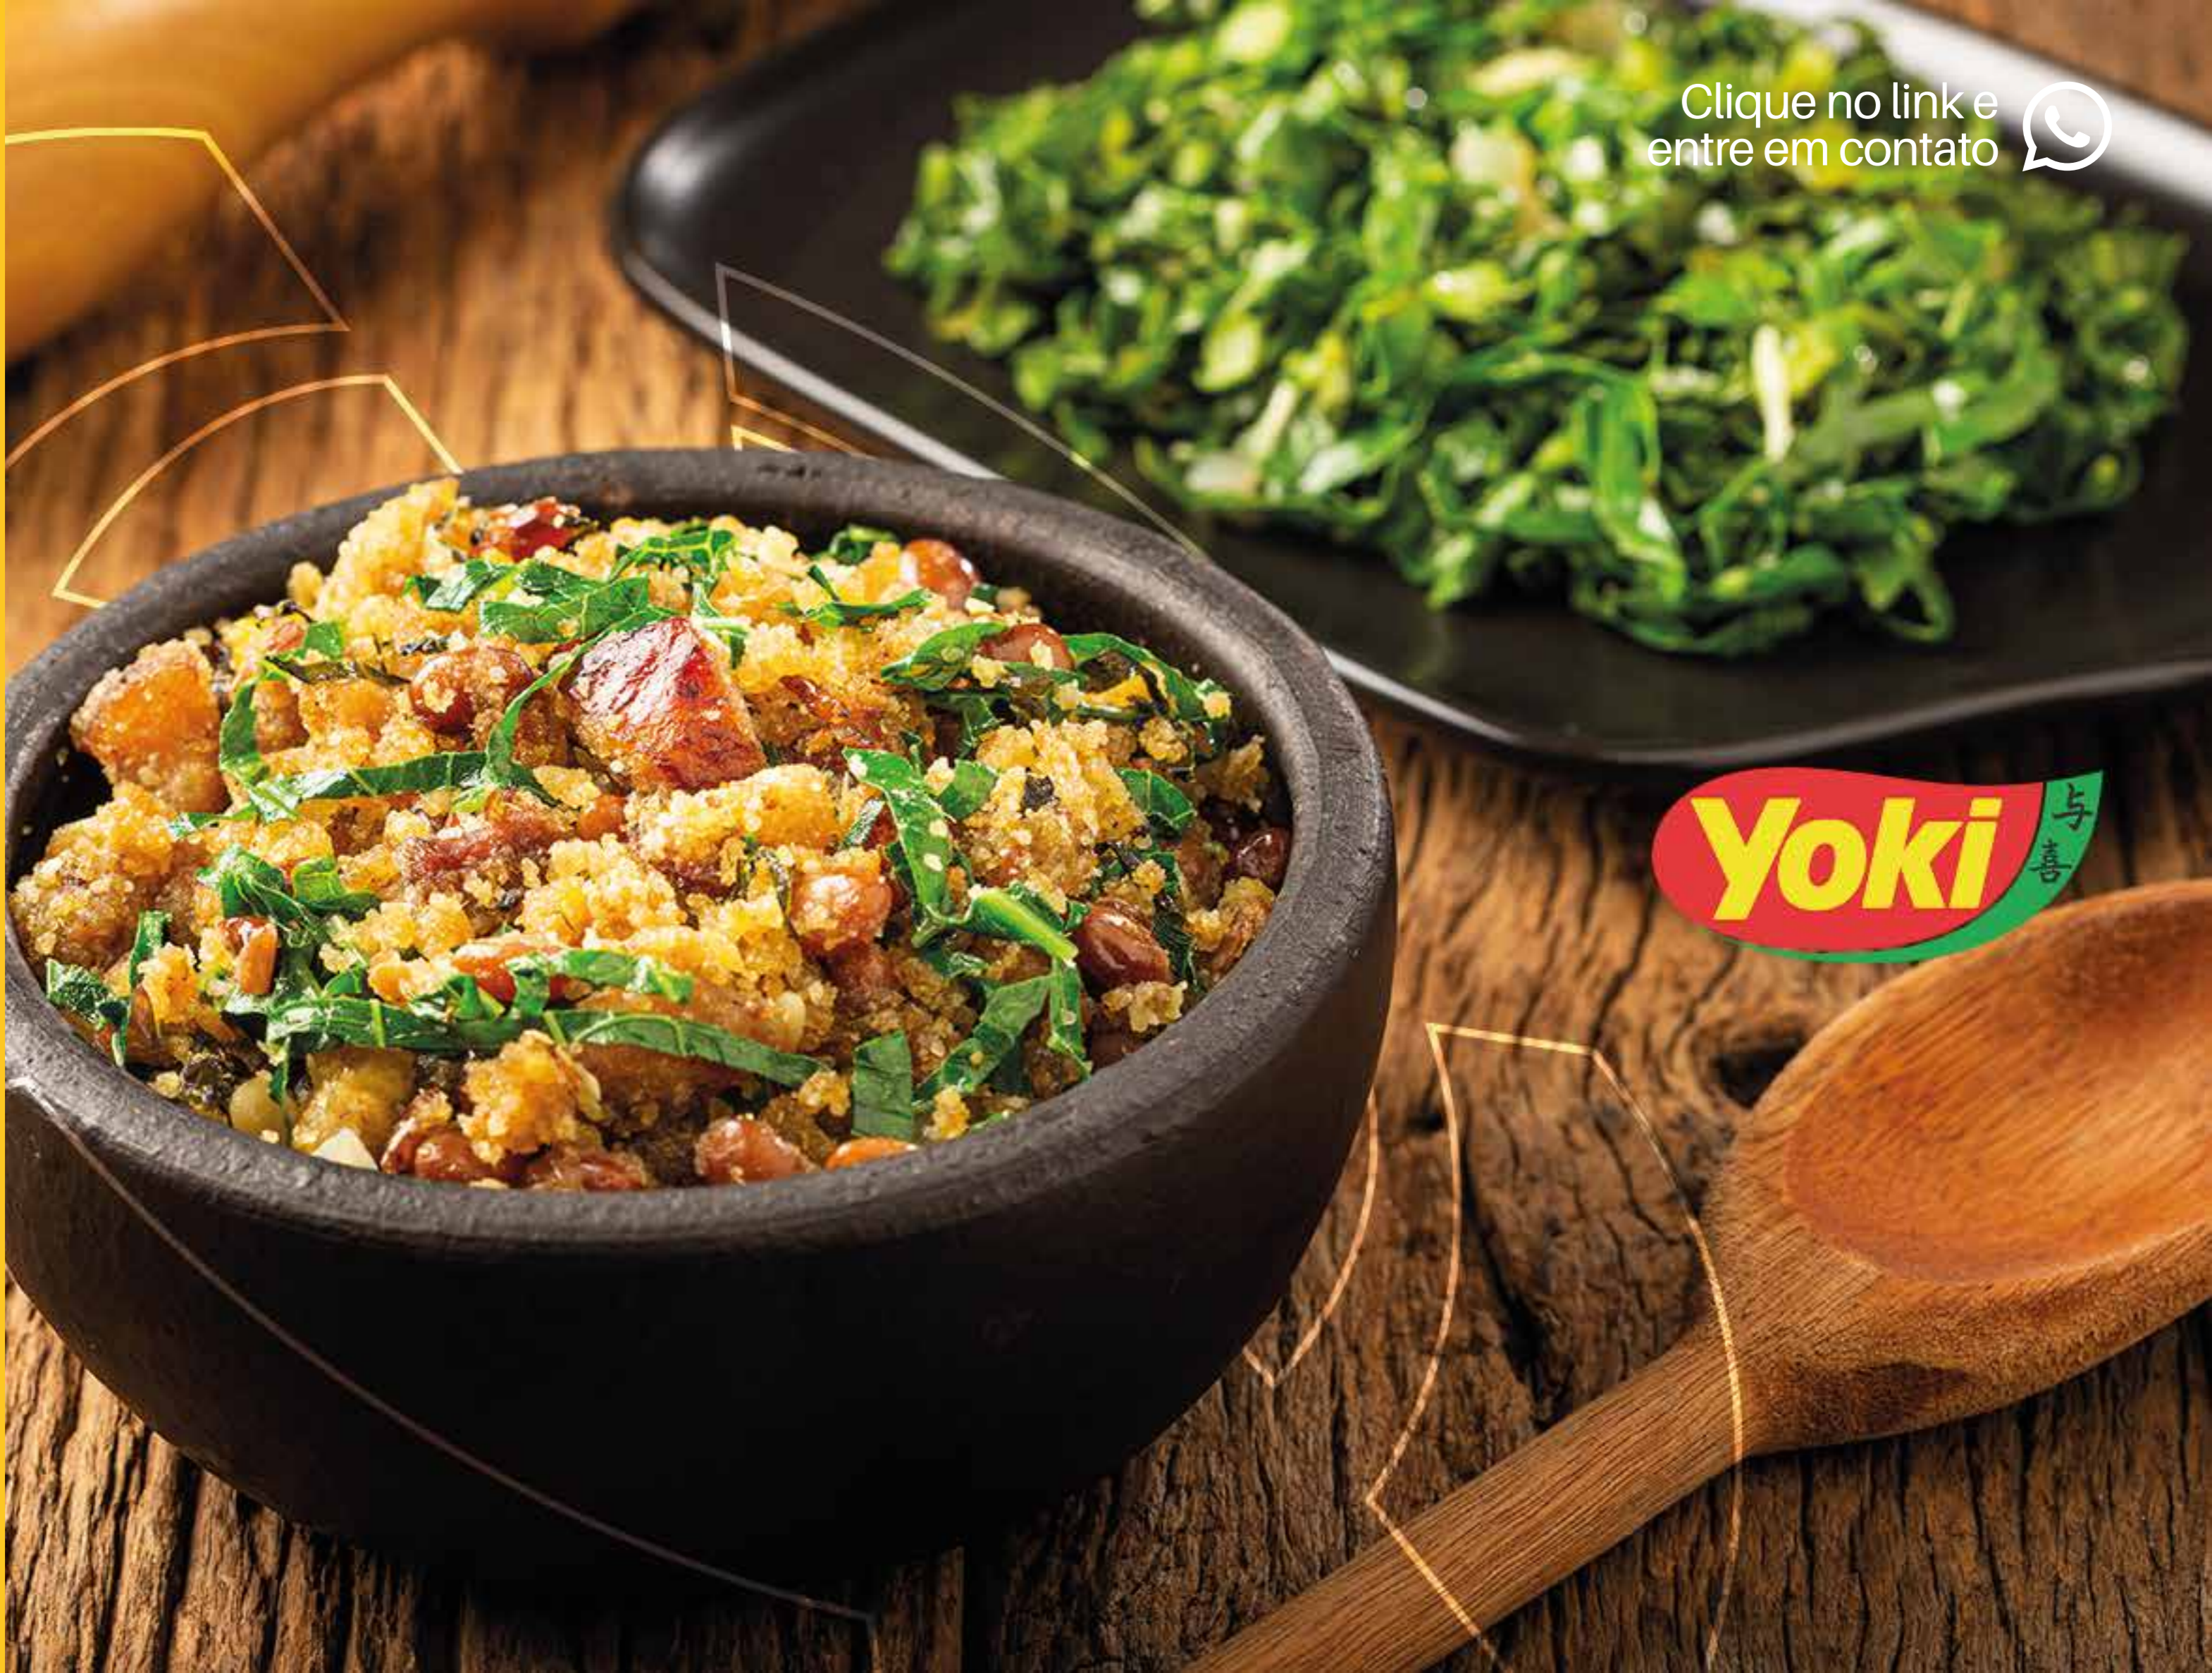

YOKI

Catálogo · ABR 2026

Clique no link e
entre em contato

Atributos da marca

- ✓ Proprietárias das famosas marcas YOKI E KITANO, é Líder absoluto no segmento de:
- ✓ Pipoca (normal e de microondas). Líder no segmento, tem dois tipos de pipoca: a regular e premium, e a microondas saborizadas. São consumidores diferentes. E todas devem estar no PDV;
- ✓ Farofa e farináceos. Nossa farofa, líder absoluta, teve recentemente o lançamento CASEIRÍSSIMA e já conquistou seu público, mas devemos lembrar que ela é um complemento de linha e todos os tipos e tamanhos devem estar presente no PDV. Cada um é para um público diferente. A GMS considera que 60% do espaço deve ser destinado a farofa tradicional e 40% para a caseiríssima;
- ✓ Temperos Kitano com 24% do mercado. Os temperos naturais e mistos são tendência de mercado. O Bicarbonato amplamente divulgado em diversos usos, inclusive de limpeza, passou a ser item obrigatório nos mercados;
- ✓ Além desses líderes de mercado, também possui Amendoim, sopas, aveia e snaks (Yokitos). Estes produtos têm um grande potencial de crescimento e são foco da companhia;
- ✓ Um dado importante é que, no caso do YOKITOS ele precisa ser colocado no display próprio, afinal ele está competindo com o grande líder de mercado e precisa de VISIBILIDADE.