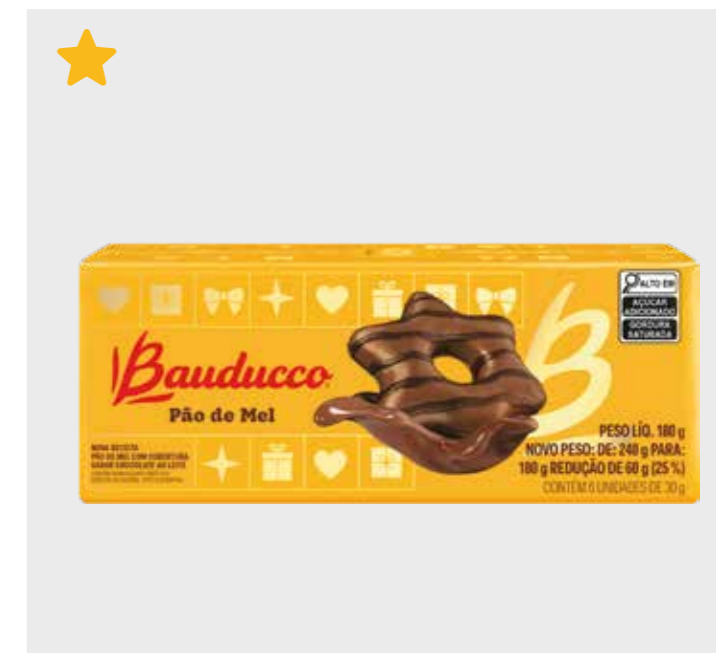

CÓD.	PRODUTO	
24656	PÃO DE MEL C/ CHOCOLATE 180G	
EAN	QTD CAIXA	MÍNIMO
7891962073811	32	4