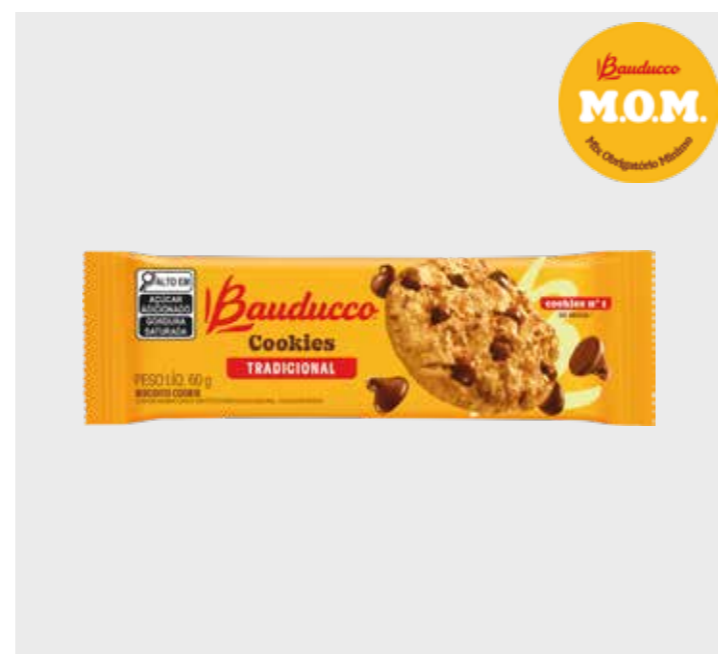

CÓD.	PRODUTO	
24671	COOKIES ORIGINAL C/ GOTAS CHOCOLATE 60G	
EAN	QTD CAIXA	MÍNIMO
7891962054810	24	-