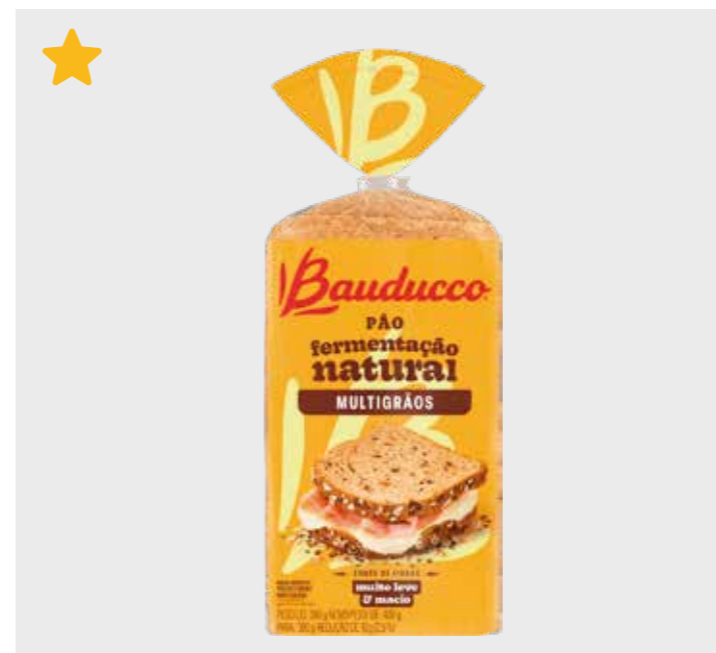

CÓD.	PRODUTO	
24605	PÃO DE FORMA GRÃOS CLÁSSICOS 390G	
EAN	QTD CAIXA	MÍNIMO
7891962067278	10	10

CÓD.	PRODUTO	
24720	BISNAGUINHA ORIGINAL 260G	
EAN	QTD CAIXA	MÍNIMO
7891962063874	9	9

CÓD.	PRODUTO	
24614	PÃO PARA HAMBURGUER 200G	
EAN	QTD CAIXA	MÍNIMO
7891962069920	10	10