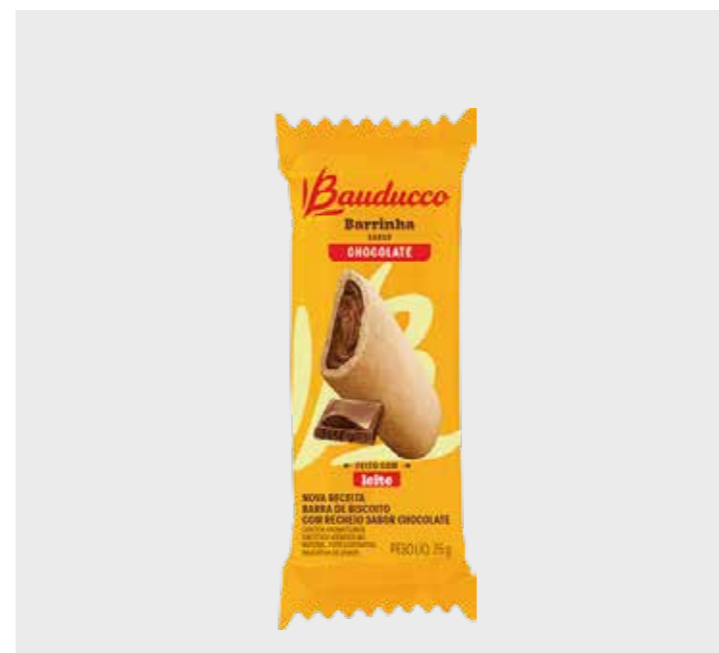

Mono Doses

CÓD.	PRODUTO	
24648	PÃO DE MEL 30G - DISPLAY C/14	
EAN	QTD CAIXA	MÍNIMO
7891962042725	150	15

CÓD.	PRODUTO	
24708	BIG COOKIES ORIGINAL 30G	
EAN	QTD CAIXA	MÍNIMO
7891962077239	150	15

CÓD.	PRODUTO	
3087	BARRINHA CHOCOLATE 25G (DP)	
EAN	QTD CAIXA	MÍNIMO
7891962007359	120	20