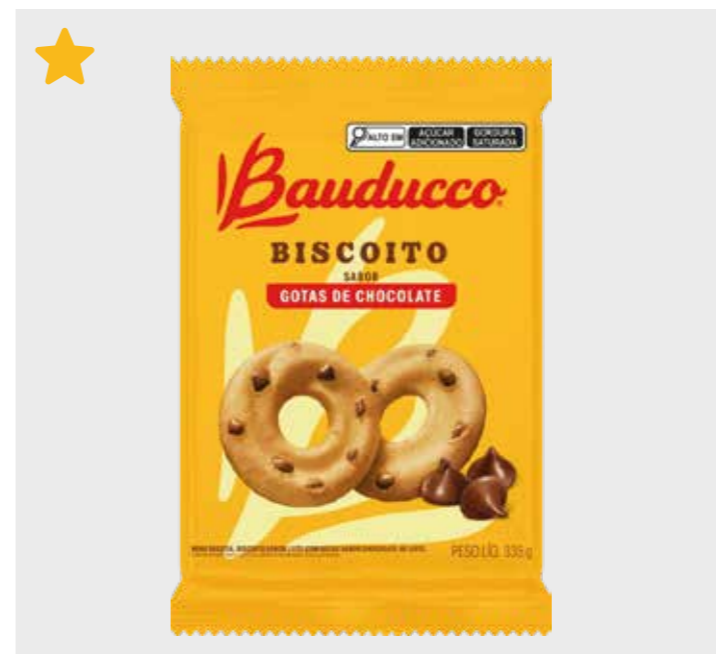

CÓD.	PRODUTO	
24530	BISCOITO C/ GOTAS DE CHOCOLATE 335G	
EAN	QTD CAIXA	MÍNIMO
7891962068046	24	3