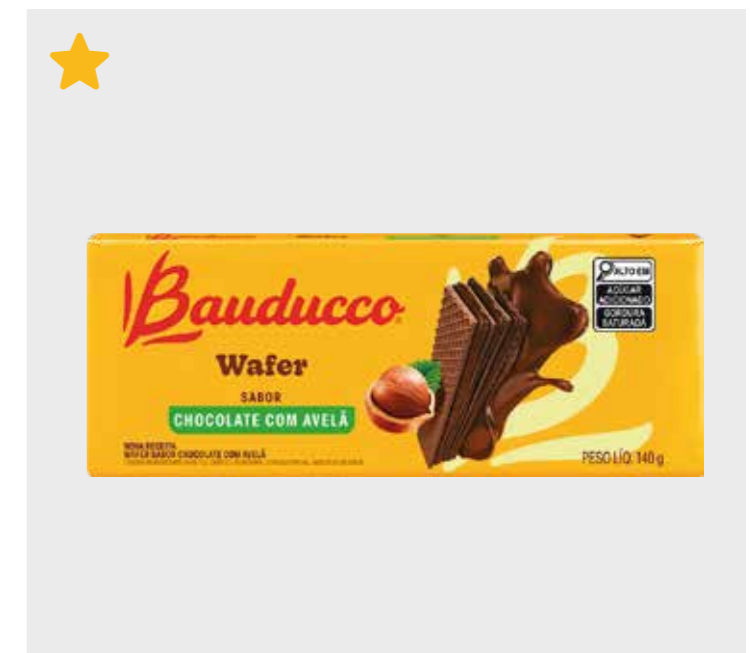

CÓD.	PRODUTO	
7025	WAFER CHOCOLATE/AVELÃ 140G	
EAN	QTD CAIXA	MÍNIMO
7891962036991	54	9