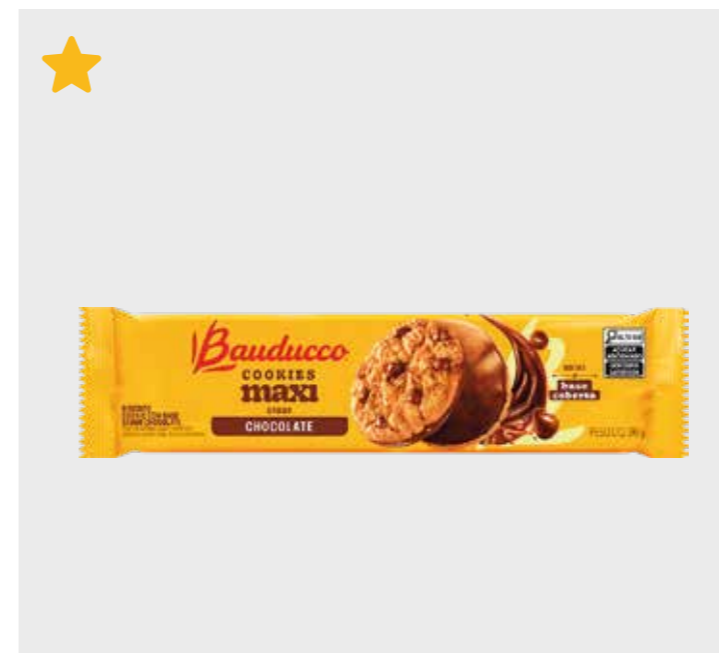

CÓD.	PRODUTO	
24534	COOKIES MAXI CHOCOLATE C/ CAMADA 96G	
EAN	QTD CAIXA	MÍNIMO
7891962054124	42	7