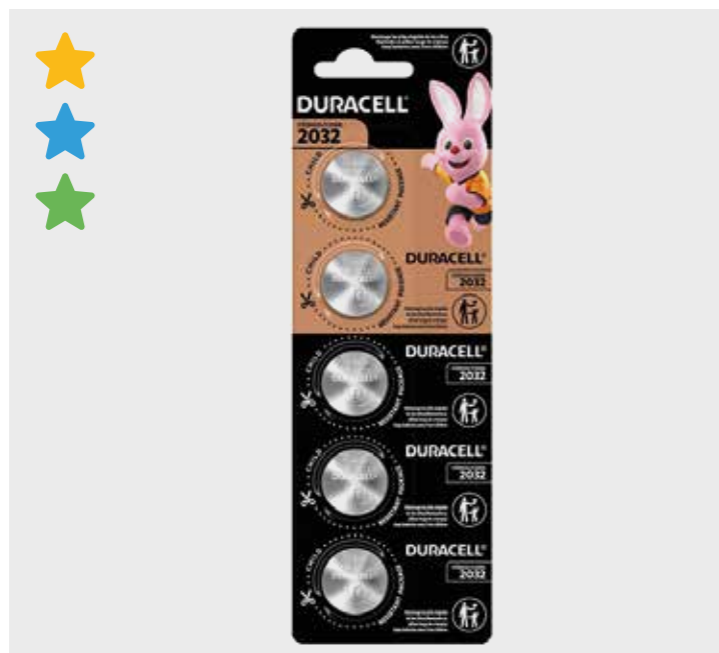

Bateria e Recarregável

DURACELL®

CÓD.	PRODUTO		
8148	BATERIA LITIO CR2032 CARTELA C/5		
EAN	QTD CAIXA	MÍNIMO	
41333038865	40	1