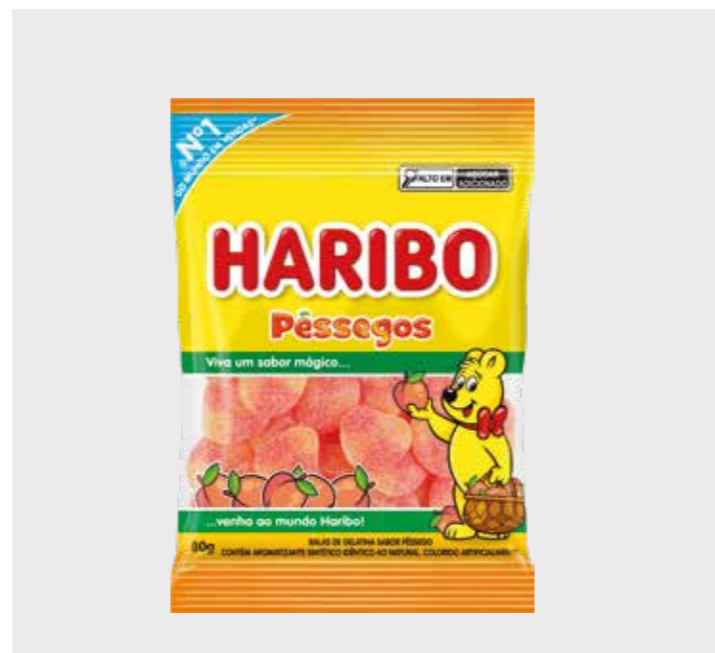

CÓD.	PRODUTO	
2681	BALA DE GELATINA PESSEGOS 80G	
EAN	QTD CAIXA	MÍNIMO
7898629572052	12	6

MIX MÍNIMO PRIORITÁRIO: ★ SM ★ MERCADINHO ★ PADARIA ★ TRAD

ENTRE EM CONTATO COM NOSSOS VENDEDORES (12) 98311.0241