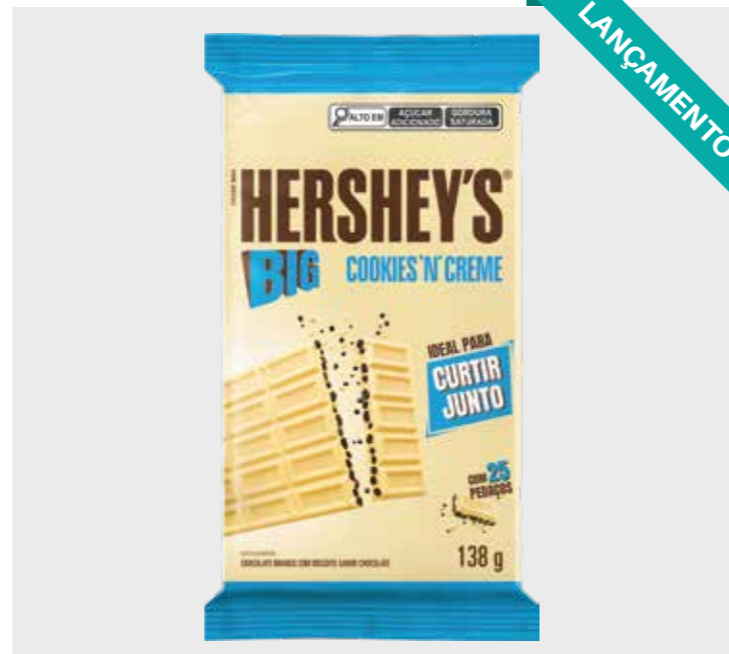

MIX MÍNIMO PRIORITÁRIO: ★ SM ★ MERCADINHO ★ PADARIA ★ TRAD

ENTRE EM CONTATO COM NOSSOS VENDEDORES (12) 98311.0241

Barras Gigantes

LANÇAMENTO

CÓD.	PRODUTO	
649	CHOCOLATE EM BARRA BANOFFEE 77G	
EAN	QTD CAIXA	MÍNIMO
7899970404139	72	18

LANÇAMENTO

CÓD.	PRODUTO	
660	CHOCOLATE 40% COOKIES CARAMEL 75G	
EAN	QTD CAIXA	MÍNIMO
7899970404221	72	12

LANÇAMENTO

CÓD.	PRODUTO	
661	CHOCOLATE 40% COOKIES CHERRY 75G	
EAN	QTD CAIXA	MÍNIMO
7899970404245	72	12

LANÇAMENTO

CÓD.	PRODUTO	
648	CHOCOLATE EM BARRA OVOMALTINE 138G	
EAN	QTD CAIXA	MÍNIMO
7899970403569	48	12

LANÇAMENTO

CÓD.	PRODUTO	
647	CHOCOLATE EM BARRA COOKIES CREME 138G	
EAN	QTD CAIXA	MÍNIMO
7899970403545	48	12