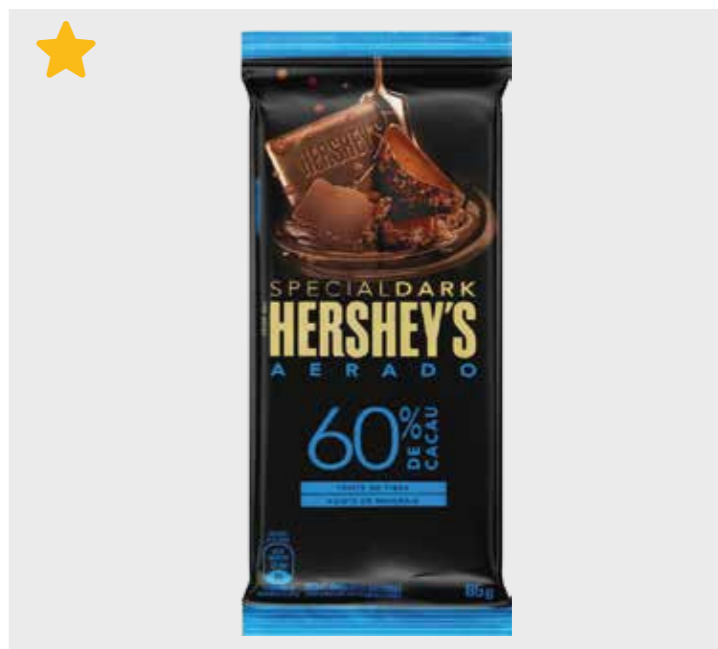

CÓD.	PRODUTO	
491	CHOCOLATE SPECIAL DARK AERADO 85G	
EAN	QTD CAIXA	MÍNIMO
7899970400407	48	12