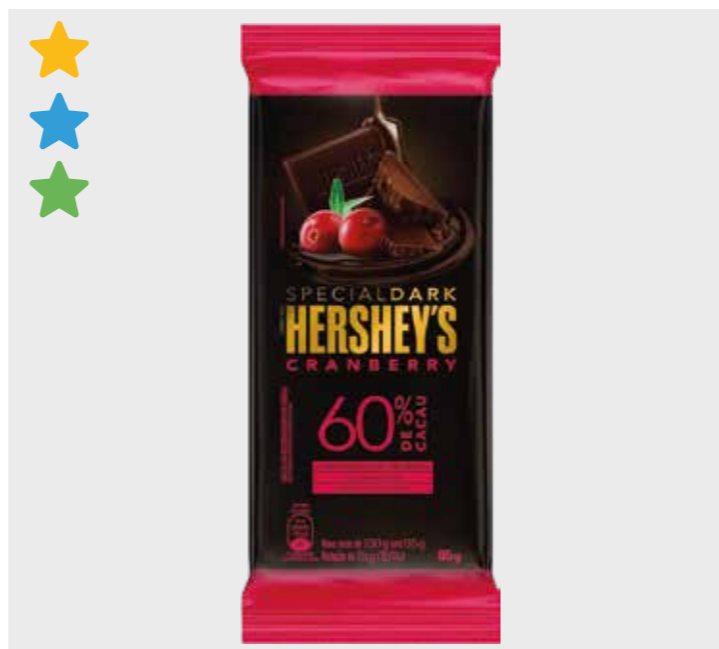

LANÇAMENTO

CÓD.	PRODUTO		
652	IO-IO BARRA CHOCOLATE 75G		
EAN	QTD CAIXA	MÍNIMO	
7899970404184	80	20	

MIX MÍNIMO PRIORITÁRIO: ★ SM ★ MERCADINHO ★ PADARIA ★ TRAD

ENTRE EM CONTATO COM NOSSOS VENDEDORES  (12) 98311.0241

Special Dark

CÓD.	PRODUTO	
626	CHOCOLATE SPECIAL DARK TRADICIONAL 85G	
EAN	QTD CAIXA	MÍNIMO
7899970400902	68	17

CÓD.	PRODUTO	
629	CHOCOLATE SPECIAL DARK CRAMBERRY 85G	
EAN	QTD CAIXA	MÍNIMO
7899970400964	68	17