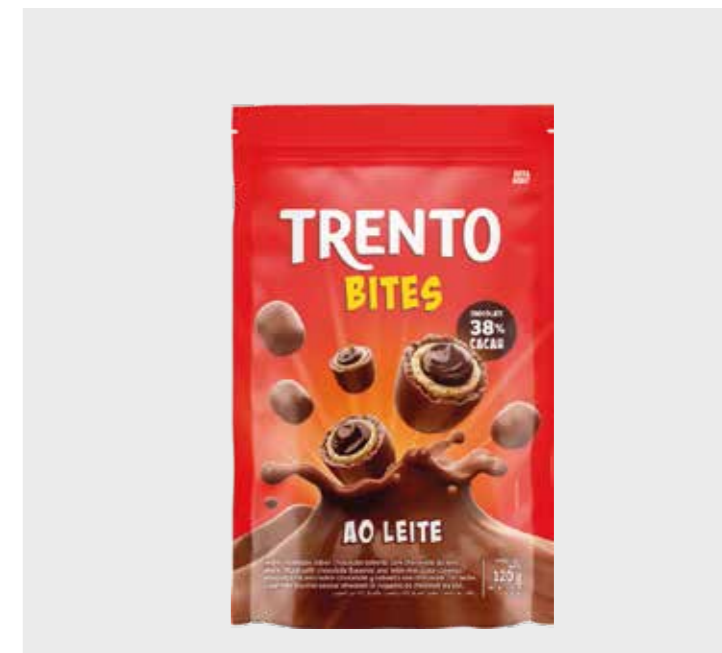

CÓD.	PRODUTO	
1367	CHOCOLATE BITES AO LEITE 120G	
EAN	QTD CAIXA	MÍNIMO
7896306622052	20	10