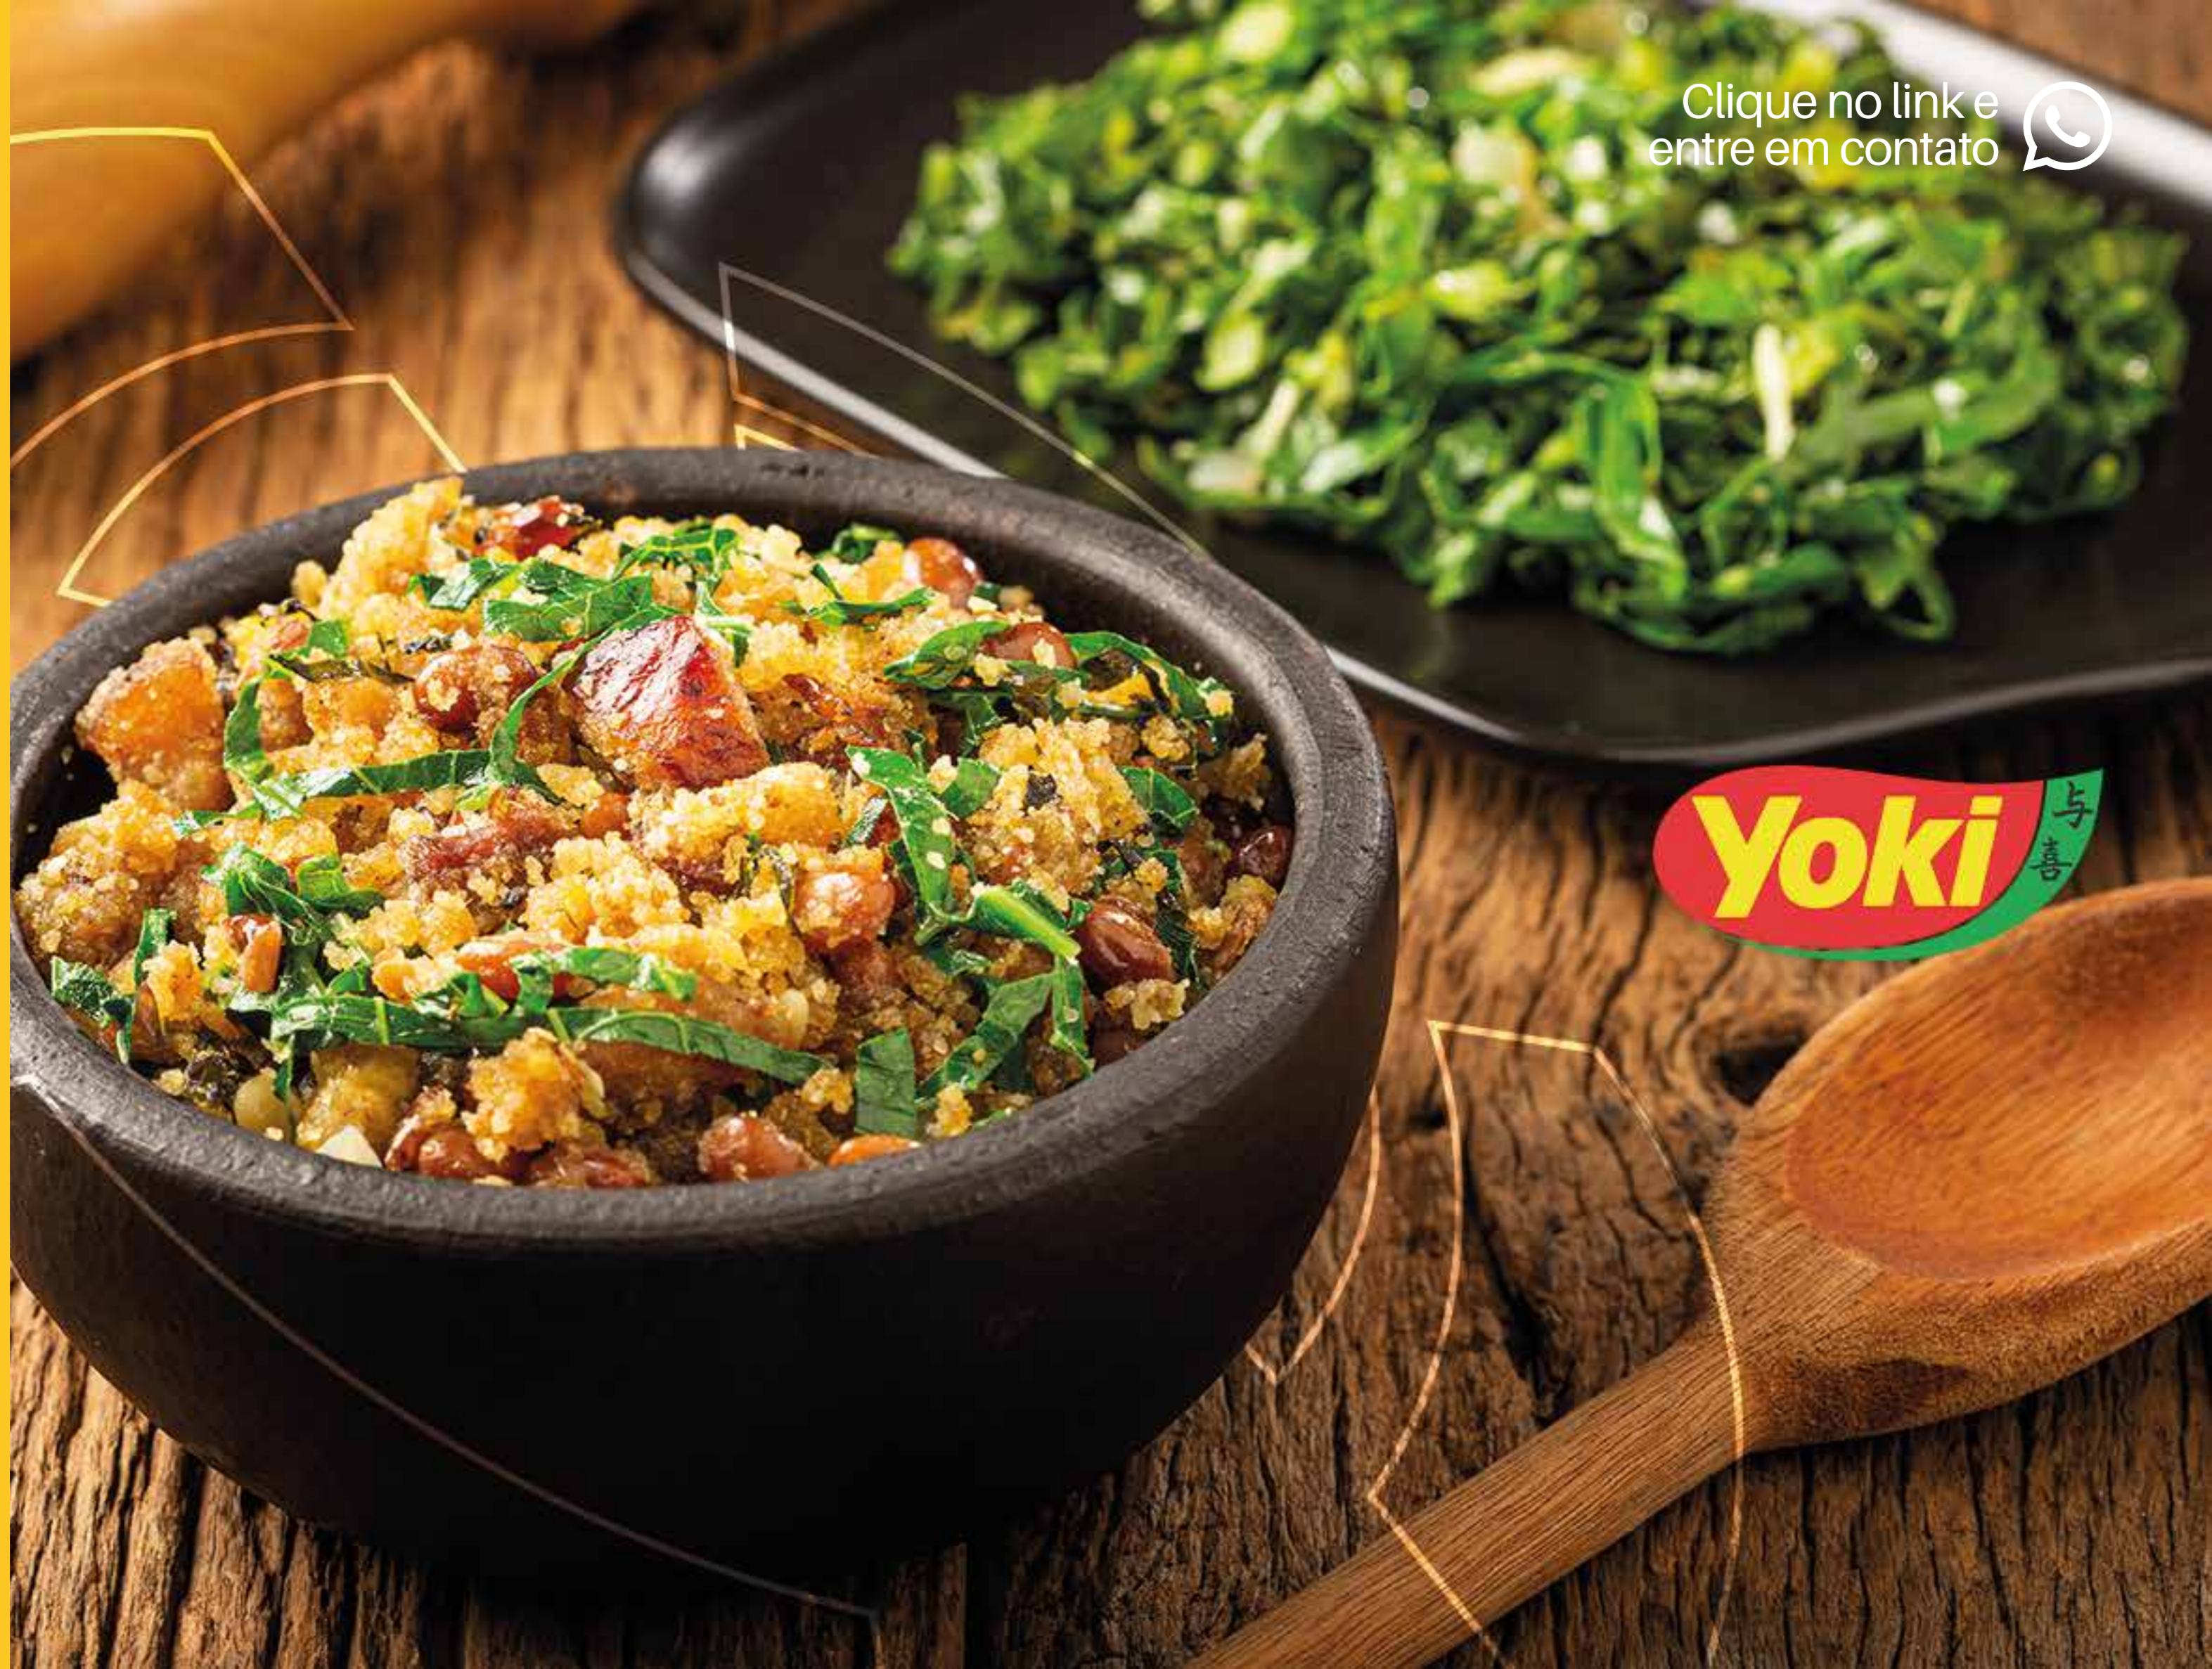

YOKI

Catálogo · MAI 2026

Clique no link e
entre em contato

Atributos da marca

- ✓ Proprietárias das famosas marcas YOKI E KITANO, é Líder absoluto no segmento de:
- ✓ Pipoca (normal e de microondas). Líder no segmento, tem dois tipos de pipoca: a regular e premium, e a microondas saborizadas. São consumidores diferentes. E todas devem estar no PDV;
- ✓ Farofa e farináceos. Nossa farofa, líder absoluta, teve recentemente o lançamento CASEIRÍSSIMA e já conquistou seu público, mas devemos lembrar que ela é um complemento de linha e todos os tipos e tamanhos devem estar presente no PDV. Cada um é para um público diferente. A GMS considera que 60% do espaço deve ser destinado a farofa tradicional e 40% para a caseiríssima;
- ✓ Temperos Kitano com 24% do mercado. Os temperos naturais e mistos são tendência de mercado. O Bicarbonato amplamente divulgado em diversos usos, inclusive de limpeza, passou a ser item obrigatório nos mercados;
- ✓ Além desses líderes de mercado, também possui Amendoim, sopas, aveia e snaks (Yokitos). Estes produtos têm um grande potencial de crescimento e são foco da companhia;
- ✓ Um dado importante é que, no caso do YOKITOS ele precisa ser colocado no display próprio, afinal ele está competindo com o grande líder de mercado e precisa de VISIBILIDADE.